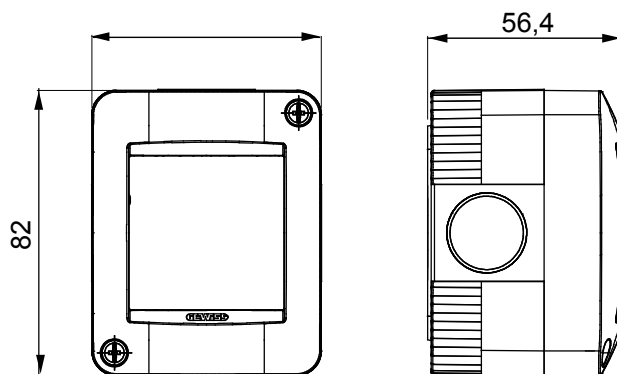

Gamma di plance da tavolo, scatole da parete e contenitori autoportanti vuoti da parete, adatte per l'alloggiamento dei dispositivi modulari ChorusSmart. Le plance e le scatole da parete, disponibili nei colori bianco e nero, vanno completate con supporto ChorusSmart e placche One. I contenitori autoportanti, disponibili nel colore grigio RAL 7035, si caratterizzano nelle versioni con grado di protezione IP40 e IP55: entrambi sono provvisti di pretranciati sfondabili, inoltre la versione stagna è fornita di portella con membrana trasparente anti-UV. Scatole e contenitori autoportanti sono predisposti per il fissaggio del morsetto di terra.

Descrizione	2 posti	Colore	Grigio RAL 7035
N. fori Ø 23 sfondabili	Laterali 3 / Sul fondo 1	N. fori Ø 23 con passacavo	1
Tipo sfondabili	Asportabili con utensile	Grado di protezione	IP40
Classe isolamento	II	Resistenza agli urti	IK07
Viti coperchio	Acciaio resistente alla corrosione	Coppia serraggio viti	0.8 Newton/metri
Dim. esterne BxHxP (mm)	66x82x56	Glow wire test	650 °C
Termopressione con biglia	70 °C	Norma di riferimento	EN 60670-1
Temperatura di installazione	-25 +60 °C	Codice Electrocod	0212

DIMENSIONALE

SIMBOLOGIA TECNICA

IP

IP40

IK

IK07

GWT

650 °C