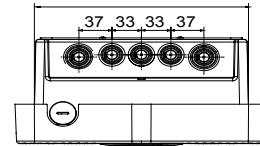

DIMENSIONAL

40