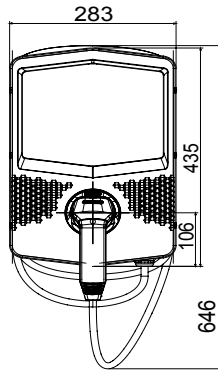

שעוצב ונחקר לצורך שילוב בהקשרים פרטיים וציבוריים למחצה, בכפוף לתקן JOINON הן הפתרון של I-ON תיבות הקיר של הן מציעות עיצוב קומפקטי ואלגנטי, פונקציית "טעינה ביד אחת" ייחודית, שקע חסין-ונדליזם 3. מהדורה IEC 61851-1 הבינלאומי. ניהול עומסים חכם, תאורה, 10IK יחד עם דרגת חסינות למכות IP55 כחלופה לכבל ומחבר מחזיק משולב בתחנה, דרגת הגנה אחריות ואפשרויות התקנה שונות: התקנה על הטיח, תחת הטיח או על הרצפה

| | | |
|-------------------------|------------------------------|---|
| כניסה | מחבר/שקע (סוג) מספר | 1 (מטרים 5 עם כבל באורך TYPE 2 מחבר) |
| פסי צבירה | הפעלת טעינה ממ"ר 5x10 | OCPP 1.6J מנהל מרחוק, באמצעות |
| נקוב זרם | ממשק אנושי 32 A | תצוגת מגע מחליקה + RGB לד |
| הספק כולל | קישוריות 22 Kilowatt | LAN |
| יציאה | נתונים מכניים | - |
| נקוב מתח | התקנה והרכבה 400 V | (התקנה על הרצפה עם תמיכה) להתקנה על קיר |
| הזרם | צבע 32 A | אפור כהה |
| מקסימום (מקסימום) המספק | חומר 22 Kilowatt | (מקור בתר-תעשייתי) פלסטיק תרמי |
| זרם מרבי | טיפולים חיצוניים לא קיים כעת | מ'ס |
| הגנה תרמו-מגנטית | IP לא קיים כעת | IP55 |
| סוג הגנה מפני זרם דלף | דרגה | |
| מד הספק | זעזוע התנגדות (MID) כן | IK10 |
| בדיקת זליגות זרם ישר | טמפרטורת הפעלה כן | ±25 +50 °C |
| (Auto)restart | התאמות אישיות לא קיים כעת | מ'ס |
| הגנות חשמליות | | |

DIMENSIONAL

40

TECHNICAL SYMBOLOGY

IP **IK**

IP55 IK10

STANDARDS/APPROVALS