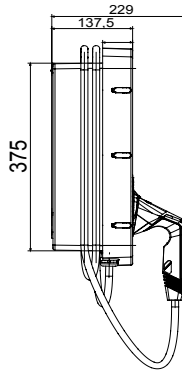

שעוצב ונחקר לצורך שילוב בהקשרים פרטיים וציבוריים למחצה, בכפוף לתקן JOINON הן הפתרון של I-ON תיבות הקיר של הן מציעות עיצוב קומפקטי ואלגנטי, פונקציית "טעינה ביד אחת" ייחודית, שקע חסין-ונדליזם 3. מהדורה IEC 61851-1 הבינלאומי. ניהול עומסים חכם, תאורה, 10IK יחד עם דרגת חסינות למכות IP55 כחלופה לכבל ומחבר מחזיק משולב בתחנה, דרגת הגנה אחריות ואפשרויות התקנה שונות: התקנה על הטיח, תחת הטיח או על הרצפה

| | | |
|-------------------------|------------------------------|---|
| כניסה | מחבר/שקע (סוג) מספר | 1 (מטרים 5 עם כבל באורך TYPE 2 מחבר) |
| פסי צבירה | הפעלת טעינה ממ"ר 5x10 | OCPP 1.6J מנהל מרחוק, באמצעות |
| נקוב זרם | ממשק אנושי 32 A | תצוגת מגע מחליקה + RGB לד |
| הספק כולל | קישוריות 22 Kilowatt | LAN |
| יציאה | נתונים מכניים | - |
| נקוב מתח | התקנה והרכבה 400 V | (התקנה על הרצפה עם תמיכה) להתקנה על קיר |
| הזרם | צבע 32 A | אפור כהה |
| מקסימום (מקסימום) המספק | חומר 22 Kilowatt | (מקור בתר-תעשייתי) פלסטיק תרמי |
| זרם מרבי | טיפולים חיצוניים לא קיים כעת | מ'ס |
| הגנה תרמו-מגנטית | IP לא קיים כעת | IP55 |
| סוג הגנה מפני זרם דלף | דרגה | |
| מד הספק | זעזוע התנגדות (MID) כן | IK10 |
| בדיקת זליגות זרם ישר | טמפרטורת הפעלה כן | ±25 +50 °C |
| (Auto)restart | התאמות אישיות לא קיים כעת | מ'ס |
| הגנות חשמליות | | |

DIMENSIONAL

40

TECHNICAL SYMBOLOGY

IP **IK**

IP55 IK10

STANDARDS/APPROVALS