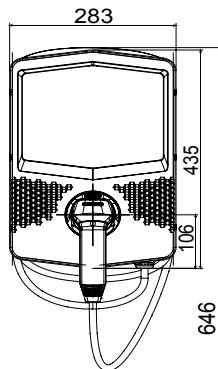

שעוצב ונחקר לצורך שילוב בהקשרים פרטיים וציבוריים למחצה, בכפוף לתקן JOINON הן הפתרון של I-ON תיבות הקיר של הן מציעות עיצוב קומפקטי ואלגנטי, פונקציית "טעינה ביד אחת" ייחודית, שקע חסין-ונדליזם 3. מהדורה IEC 61851-1 הבינלאומי. ניהול עומסים חכם, תאורה, 10IK יחד עם דרגת חסינות למכות IP55 כחלופה לכבל ומחבר מחזיק משולב בתחנה, דרגת הגנה אחריות ואפשרויות התקנה שונות: התקנה על הטיח, תחת הטיח או על הרצפה

כניסה	מחבר/שקע (סוג) מספר	1	(מטרים 5 עם כבל באורך TYPE 2 מחבר)
פסי צבירה	הפעלת טעינה	3x10 מ"ר	OCPP 1.6J מנהל מרחוק, באמצעות
נקוב זרם	ממשק אנושי	32 A	תצוגת מגע מחליקה + RGB לד
הספק כולל	קישוריות	7.4 Kilowatt	LAN
יציאה	נתונים מכניים	-	-
נקוב מתח	התקנה והרכבה	230 V	(התקנה על הרצפה עם תמיכה)להתקנה על קיר
הזרם	צבע	32 A	אפור כהה
מקסימום (מקסימום) המספק	חומר	7.4 Kilowatt	(מקור בתר-תעשייתי)פולטיק תרמי
זרם מרבי	טיפולים חיצוניים	לא קיים כעת	מ'ס
הגנה תרמו-מגנטית	IP	לא קיים כעת	IP55
סוג הגנה מפני זרם דלף	דרגה		
מד הספק	זעזוע התנגדות (MID) כן		IK10
בדיקת זליגות זרם ישר	טמפרטורת הפעלה	כן	±25 +50 °C
(Auto)restart הגנות חשמליות	התאמות אישיות	לא קיים כעת	מ'ס

DIMENSIONAL

40

TECHNICAL SYMBOLOGY

IP **IK**

IP55 IK10

STANDARDS/APPROVALS