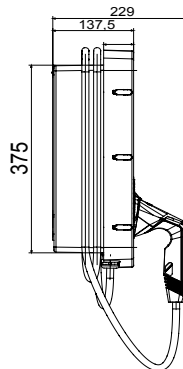

שעוצב ונחקר לצורך שילוב בהקשרים פרטיים וציבוריים למחצה, בכפוף לתקן JOINON הן הפתרון של I-ON תיבות הקיר של הן מציעות עיצוב קומפקטי ואלגנטי, פונקציית "טעינה ביד אחת" ייחודית, שקע חסין-ונדליזם 3. מהדורה IEC 61851-1 הבינלאומי. ניהול עומסים חכם, תאורה, 10IK יחד עם דרגת חסינות למכות IP55 כחלופה לכבל ומחבר מחזיק משולב בתחנה, דרגת הגנה אחריות ואפשרויות התקנה שונות: התקנה על הטיח, תחת הטיח או על הרצפה

כניסה	מחבר/שקע (סוג) מספר	1	(מטרים 5 עם כבל באורך TYPE 2 מחבר)
פסי צבירה	הפעלת טעינה	3x10 מ"ר	OCPP 1.6J מנהל מרחוק, באמצעות
נקוב זרם	ממשק אנושי	32 A	תצוגת מגע מחליקה + RGB לד
הספק כולל	קישוריות	7.4 Kilowatt	LAN
יציאה	נתונים מכניים	-	-
נקוב מתח	התקנה והרכבה	230 V	(התקנה על הרצפה עם תמיכה)להתקנה על קיר
הזרם	צבע	32 A	אפור כהה
מקסימום (מקסימום) המספק	חומר	7.4 Kilowatt	(מקור בתר-תעשייתי)פולטיק תרמי
זרם מרבי	טיפולים חיצוניים	לא קיים כעת	מ'ס
הגנה תרמו-מגנטית	IP	לא קיים כעת	IP55
סוג הגנה מפני זרם דלף	דרגה		
מד הספק	זעזוע התנגדות (MID) כן		IK10
בדיקת זליגות זרם ישר	טמפרטורת הפעלה	כן	±25 +50 °C
(Auto)restart הגנות חשמליות	התאמות אישיות	לא קיים כעת	מ'ס

DIMENSIONAL

40

TECHNICAL SYMBOLOGY

IP **IK**

IP55 IK10

STANDARDS/APPROVALS