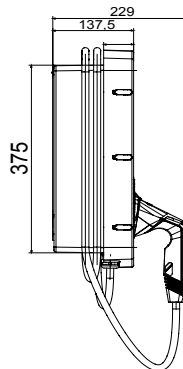

שעוצב ונחקר לצורך שילוב בהקשרים פרטיים וציבוריים למחצה, בכפוף לתקן JOINON הן הפתרון של I-ON תיבות הקיר של הן מציעות עיצוב קומפקטי ואלגנטי, פונקציית "טעינה ביד אחת" ייחודית, שקע חסין-ונדליזם 3. מהדורה IEC 61851-1 הבינלאומי ניהול עומסים חכם, תאורה, 10IK יחד עם דרגת חסינות למכות IP55 כחלופה לכבל ומחבר מחזיק משולב בתחנה, דרגת הגנה אחריות ואפשרויות התקנה שונות: התקנה על הטיח, תחת הטיח או על הרצפה

כניסה	מחבר/שקע (סוג) מספר	1	(מטרים 5 עם כבל באורך TYPE 2 מחבר)
פסי צבירה	הפעלת טעינה	ממ"ר 3x10	גישה חופשית
נקוב זרם	ממשק אנושי	32 A	תצוגת מגע מחליקה + RGB לד
הספק כולל	קישוריות	7.4 Kilowatt	מ'ס
יציאה	נתונים מכניים	-	-
נקוב מתח	התקנה והרכבה	230 V	(התקנה על הרצפה עם תמיכה)להתקנה על קיר
הזרם	צבע	32 A	אפור כהה
(מקסימום) המסופק	חומר	7.4 Kilowatt	מקור בתר-תעשייתי(פלסטיק תרמי)
זרם מרבי	טיפולים חיצוניים	לא קיים כעת	מ'ס
הגנה תרמו-מגנטית	IP	לא קיים כעת	IP55
סוג הגנה מפני זרם דלף	דרגה		
מד הספק	זעזוע התנגדות	לא קיים כעת	IK10
בדיקת זליגות זרם ישר	טמפרטורת הפעלה	כן	±25 +50 °C
(Auto)restart	התאמות אישיות	לא קיים כעת	מ'ס
הגנות חשמליות			

DIMENSIONAL

40

TECHNICAL SYMBOLOGY

IP

IK

IP55

IK10

STANDARDS/APPROVALS