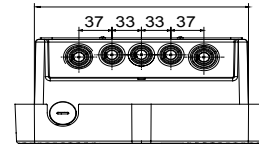

DIMENSIONAL

40

TECHNICAL SYMBOLOGY

IP

IK

IP55

IK10

STANDARDS/APPROVALS