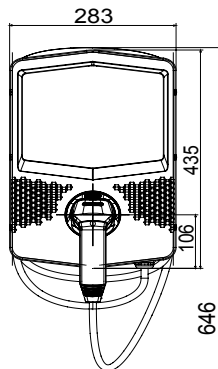

שעוצב ונחקר לצורך שילוב בהקשרים פרטיים וציבוריים למחצה, בכפוף לתקן JOINON הן הפתרון של I-ON תיבות הקיר של הן מציעות עיצוב קומפקטי ואלגנטי, פונקציית "טעינה ביד אחת" ייחודית, שקע חסין-ונדליזם 3. מהדורה IEC 61851-1 הבינלאומי ניהול עומסים חכם, תאורה, 10IK יחד עם דרגת חסינות למכות IP55 כחלופה לכבל ומחבר מחזיק משולב בתחנה, דרגת הגנה אחריות ואפשרויות התקנה שונות: התקנה על הטיח, תחת הטיח או על הרצפה

כניסה	מחבר/שקע (סוג) מספר	1	(מטרים 5 עם כבל באורך TYPE 2 מחבר)
פסי צבירה	הפעלת טעינה	ממ"ר 3x10	גישה חופשית
נקוב זרם	ממשק אנושי	32 A	תצוגת מגע מחליקה + RGB לד
הספק כולל	קישוריות	7.4 Kilowatt	מ'ס
יציאה	נתונים מכניים	-	-
נקוב מתח	התקנה והרכבה	230 V	(התקנה על הרצפה עם תמיכה)להתקנה על קיר
הזרם	צבע	32 A	אפור כהה
(מקסימום) המסופק	חומר	7.4 Kilowatt	מקור בתר-תעשייתי(פלסטיק תרמי)
זרם מרבי	טיפולים חיצוניים	לא קיים כעת	מ'ס
הגנה תרמו-מגנטית	IP	לא קיים כעת	IP55
סוג הגנה מפני זרם דלף	דרגה		
מד הספק	זעזוע התנגדות	לא קיים כעת	IK10
בדיקת זליגות זרם ישר	טמפרטורת הפעלה	כן	±25 +50 °C
(Auto)restart	התאמות אישיות	לא קיים כעת	מ'ס
הגנות חשמליות			

DIMENSIONAL

40

TECHNICAL SYMBOLOGY

IP

IK

IP55

IK10

STANDARDS/APPROVALS