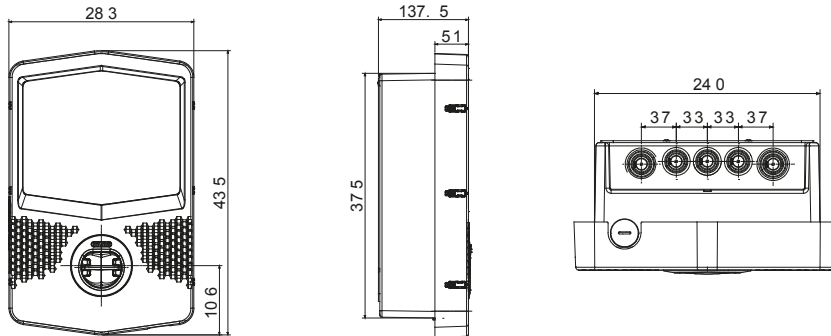

שעוצב ונחקר לצורך שילוב בהקשרים פרטיים וציבוריים למחצה, בכפוף לתקן JOINON הן הפתרון של I-ON תיבות הקיר של הן מציעות עיצוב קומפקטי ואלגנטי, פונקציית "טעינה ביד אחת" ייחודית, שקע חסין-ונדליזם. 3 מהדורה IEC 61851-1 הבינלאומי ניהול עומסים חכם, תאורה, 10IK יחד עם דרגת חסינות למכות 55IP כחלופה לכבל ומחבר מחזיק משולב בתחנה, דרגת הגנה אחורית ואפשרויות התקנה שונות: התקנה על הטיח, תחת הטיח או על הרצפה

כניסה	מחבר/שקע (סוג) מספר	1 (2 TYPE עם תריס ונדליזם, עם תריס 2 TYPE)
פסי צבירה	הפעלת טעינה	RFID רכיב/הול מקומי באמצעות
נקוב זרם	32 A	תצוגת מגע מחליקה + RGB לד
הספק כולל	22 Kilowatt	מ'ס
יציאה	נתונים מכניים	-
נקוב מתח	400 V	(התקנה על הרצפה עם תמיכה) להתקנה על קיר
הזרם	32 A	צבע
המסופק (מקסימום)		
זרם מרבי	22 Kilowatt	חומר
הגנה תרמו-מגנטית	לא קיים כעת	טיפולים חיצוניים
סוג הגנה מפני זרם דלף	לא קיים כעת	IP
מד הספק	זעזוע התנגדות (MID) כן	דרגה
בדיקת זליגות זרם ישר	טמפרטורת הפעלה	IK10
(Auto)restart	כן	±25 +50 °C
הגנות חשמליות	התאמות אישיות	לא קיים כעת
		מ'ס

DIMENSIONAL

TECHNICAL SYMBOLOGY

IP   **IK**

IP55

IK10

STANDARDS/APPROVALS