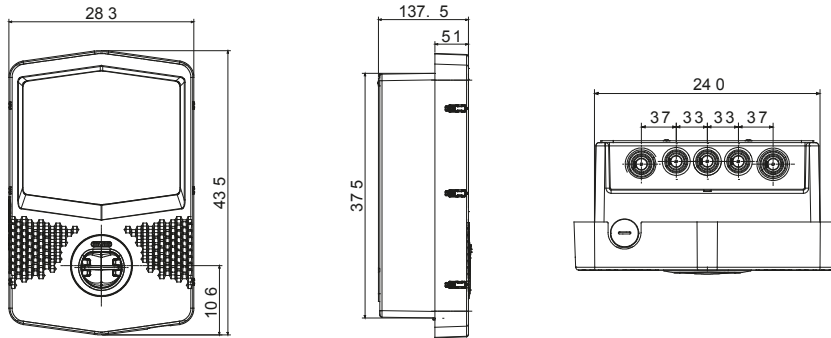

שעוצב ונחקר לצורך שילוב בהקשרים פרטיים וציבוריים למחצה, בכפוף לתקן JOINON הן הפתרון של I-ON תיבות הקיר של הן מציעות עיצוב קומפקטי ואלגנטי, פונקציית "טעינה ביד אחת" ייחודית, שקע חסין-ונדליזם 3. מהדורה IEC 61851-1 הבינלאומי. ניהול עומסים חכם, תאורה, 10IK יחד עם דרגת חסינות למכות 55IP כחלופה לכבל ומחבר מחזיק משולב בתחנה, דרגת הגנה אחריות ואפשרויות התקנה שונות: התקנה על הטיח, תחת הטיח או על הרצפה

עם הגנה נגד ונדליזם, עם תריס TYPE 2) 1	מחבר/שקע (סוג) מספר	-	כניסה
OCPP 1.6J מנוהל מרחוק, באמצעות	הפעלת טעינה	ממ"ר 5x10	פסי צבירה
תצוגת מגע מחליקה + RGB לד	ממשק אנושי	32 A	נקוב זרם
LAN	קישוריות	22 Kilowatt	הספק כולל
-	נתונים מכניים	-	יציאה
(התקנה על הרצפה עם תמיכה)להתקנה על קיר	התקנה והרכבה	400 V	נקוב מתח
אפור כהה	צבע	32 A	הזרם
(מקור בתר-תעשייתי)פולטיק תרמי	חומר	22 Kilowatt	זרם מרבי
מ'ס	טיפולים חיצוניים	לא קיים כעת	הגנה תרמו-מגנטית
IP55	IP	לא קיים כעת	סוג הגנה מפני זרם דלף
	דרגה		
IK10	זעזוע התנגדות (MID) כן		מד הספק
±25 +50 °C	טמפרטורת הפעלה	כן	בדיקת זליגות זרם ישר
מ'ס	התאמות אישיות	לא קיים כעת	(Auto)restart
			הגנות חשמליות

DIMENSIONAL

TECHNICAL SYMBOLOGY

IP   **IK**

IP55

IK10

STANDARDS/APPROVALS