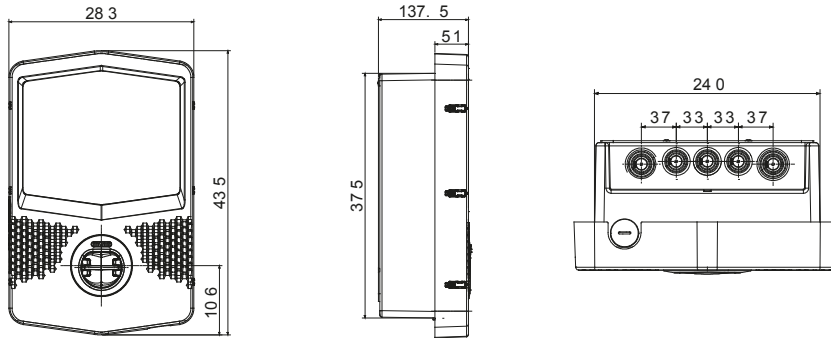

שעוצב ונחקר לצורך שילוב בהקשרים פרטיים וציבוריים למחצה, בכפוף לתקן JOINON הן הפתרון של I-ON תיבות הקיר של הן מציעות עיצוב קומפקטי ואלגנטי, פונקציית "טעינה ביד אחת" ייחודית, שקע חסין-ונדליזם 3. מהדורה IEC 61851-1 הבינלאומי. ניהול עומסים חכם, תאורה, 10IK יחד עם דרגת חסינות למכות 55IP כחלופה לכבל ומחבר מחזיק משולב בתחנה, דרגת הגנה אחורית ואפשרויות התקנה שונות: התקנה על הטיח, תחת הטיח או על הרצפה

כניסה	מחבר/שקע (סוג) מספר	1	(עם תריסים TYPE 2; שקע)
פסי צבירה	הפעלת טעינה	5x10 מ"מ	גישה חופשית
נקוב זרם	ממשק אנושי	16 A	תצוגת מגע מחליקה + RGB לד
הספק כולל	קישוריות	11 Kilowatt	BLE
יציאה	נתונים מכניים	-	-
נקוב מתח	התקנה והרכבה	400 V	(התקנה על הרצפה עם תמיכה)להתקנה על קיר
הזרם	צבע	16 A	אפור כהה
מקסימום (מקסימום) המסופק	חומר	11 Kilowatt	(מקור בתר-תעשייתי)פולסטיק תרמי
זרם מרבי	טיפולים חיצוניים	לא קיים כעת	מ'ס
הגנה תרמו-מגנטית	IP	לא קיים כעת	IP55
סוג הגנה מפני זרם דלף	דרגה		
מד הספק	זעזוע התנגדות	לא קיים כעת	IK10
בדיקת זליגות זרם ישר	טמפרטורת הפעלה	כן	±25 +50 °C
(Auto)restart	התאמות אישיות	לא קיים כעת	מ'ס
הגנות חשמליות			

DIMENSIONAL

TECHNICAL SYMBOLOGY

IP   **IK**

IP55

IK10

STANDARDS/APPROVALS