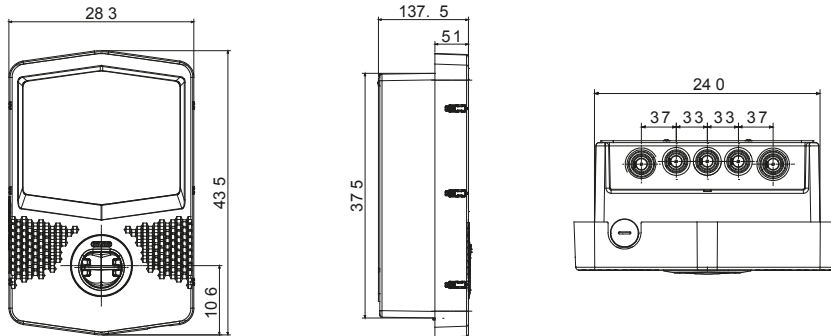

שעוצב ונחקר לצורך שילוב בהקשרים פרטיים וציבוריים למחצה, בכפוף לתקן JOINON הן הפתרון של I-ON תיבות הקיר של הן מציעות עיצוב קומפקטי ואלגנטי, פונקציית "טעינה ביד אחת" ייחודית, שקע חסין-ונדליזם 3. מהדורה IEC 61851-1 הבינלאומי. ניהול עומסים חכם, תאורה, 10IK יחד עם דרגת חסינות למכות 55IP כחלופה לכבל ומחבר מחזיק משולב בתחנה, דרגת הגנה אחורית ואפשרויות התקנה שונות: התקנה על הטיח, תחת הטיח או על הרצפה

כניסה	מחבר/שקע (סוג) מספר	1 (עם הגנה נגד ונדליזם, עם תריס TYPE 2)
פסי צבירה	הפעלת טעינה	OCPP 1.6J מנוהל מרחוק, באמצעות
נקוב זרם	ממשק אנושי	תצוגת מגע מחליקה + RGB לד
הספק כולל	קישוריות	LAN
יצאה	נתונים מכניים	-
נקוב מתח	התקנה והרכבה	התקנה על הרצפה עם תמיכה להתקנה על קיר
הזרם	צבע	אפור כהה
מקסימום (מסופק)	חומר	מקור בתר-תעשייתי (פלסטיק תרמי)
זרם מרבי	טיפולים חיצוניים	מ'ס
הגנה תרמו-מגנטית	לא קיים כעת	IP55
סוג הגנה מפני זרם דלף	לא קיים כעת	דרגה
מד הספק	זעזוע התנגדות (MID) כן	IK10
בדיקת זליגות זרם ישר	טמפרטורת הפעלה	±25 +50 °C
(Auto)restart	התאמות אישיות	מ'ס
הגנות חשמליות	לא קיים כעת	

DIMENSIONAL

TECHNICAL SYMBOLOGY

IP   **IK**

IP55   IK10

STANDARDS/APPROVALS