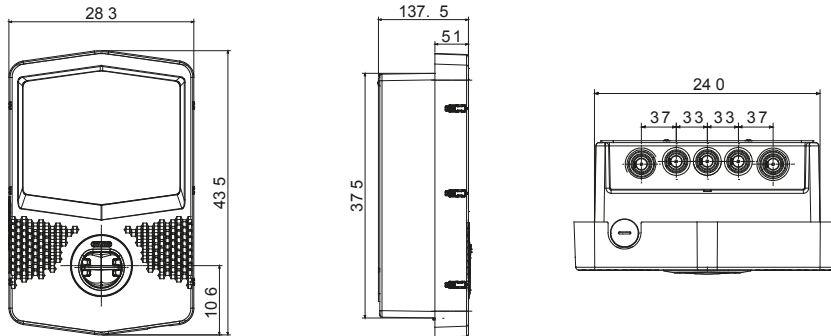

שעוצב ונחקר לצורך שילוב בהקשרים פרטיים וציבוריים למחצה, בכפוף לתקן JOINON הן הפתרון של I-ON תיבות הקיר של הן מציעות עיצוב קומפקטי ואלגנטי, פונקציית "טעינה ביד אחת" ייחודית, שקע חסין-ונדליזם. 3. מהדורה IEC 61851-1 הבינלאומי. ניהול עומסים חכם, תאורה, 10IK יחד עם דרגת חסינות למכות 55IP כחלופה לכבל ומחבר מחזיק משולב בתחנה, דרגת הגנה אחורית ואפשרויות התקנה שונות: התקנה על הטיח, תחת הטיח או על הרצפה

כניסה	מחבר/שקע (סוג) מספר	1 (עם תריסים TYPE 2; שקע)
פסי צבירה	הפעלת טעינה	גישה חופשית, עם ניהול עומס דינמי
נקוב זרם	32 A	ממשק אנושי
הספק כולל	7.4 Kilowatt	קישוריות
יצאה	נתונים מכניים	-
נקוב מתח	230 V	התקנה והרכבה
הזרם	32 A	צבע
התקנה על הרצפה עם תמיכה להתקנה על קיר		
מקור בתר-תעשייתי(פולטיק תרמי)	חומר	7.4 Kilowatt
מ'ס	טיפולים חיצוניים	לא קיים כעת
IP55	IP	לא קיים כעת
IK10	דרגה	זעזוע התנגדות
±25 +50 °C	טמפרטורת הפעלה	כן
קדמי(כן)	התאמות אישיות	לא קיים כעת
(Auto)restart		
הגנות חשמליות		

DIMENSIONAL

TECHNICAL SYMBOLOGY

IP   **IK**

IP55   IK10

STANDARDS/APPROVALS