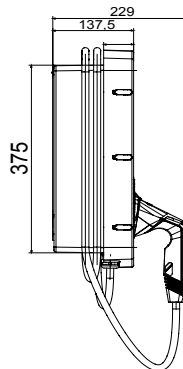

שעוצב ונחקר לצורך שילוב בהקשרים פרטיים וציבוריים למחצה, בכפוף לתקן JOINON הן הפתרון של I-ON תיבות הקיר של הן מציעות עיצוב קומפקטי ואלגנטי, פונקציית "טעינה ביד אחת" ייחודית, שקע חסין-ונדליזם 3. מהדורה IEC 61851-1 הבינלאומי ניהול עומסים חכם, תאורה, 10IK יחד עם דרגת חסינות למכות IP 55 כחלופה לכבל ומחבר מחזיק משולב בתחנה, דרגת הגנה אחריות ואפשרויות התקנה שונות: התקנה על הטיח, תחת הטיח או על הרצפה

כניסה	- מחבר/שקע (סוג) מספר	1 (מטרים 5 עם כבל באורך TYPE 2 מחבר)
פסי צבירה	הפעלת טעינה ממ"ר 5x10	OCPP 1.6J מנהל מרחוק, באמצעות
נקוב זרם	ממשק אנושי 32 A	LAN
הספק כולל	קישוריות 22 Kilowatt	LAN
יציאה	- נתונים מכניים	-
נקוב מתח	התקנה והרכבה 400 V	(התקנה על הרצפה עם תמיכה) להתקנה על קיר
הזרם	צבע 32 A	אפור כהה
מקסימום (מקסימום) המספק	חומר 22 Kilowatt	(מקור בתר-תעשייתי) פלסטיק תרמי
זרם מרבי	טיפולים חיצוניים לא קיים כעת	מ'
הגנה תרמו-מגנטית	IP לא קיים כעת	IP55
סוג הגנה מפני זרם דלף	דרגה	
מד הספק	זעזוע התנגדות (MID) כן	IK10
בדיקת זליגות זרם ישר	טמפרטורת הפעלה כן	±25 +50 °C
(Auto)restart	התאמות אישיות לא קיים כעת	(קדמי) כן
הגנות חשמליות		

DIMENSIONAL

40

TECHNICAL SYMBOLOGY

IP **IK**

IP55 IK10

STANDARDS/APPROVALS