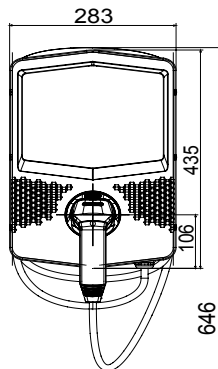

שעוצב ונחקר לצורך שילוב בהקשרים פרטיים וציבוריים למחצה, בכפוף לתקן JOINON הן הפתרון של I-ON תיבות הקיר של הן מציעות עיצוב קומפקטי ואלגנטי, פונקציית "טעינה ביד אחת" ייחודית, שקע חסין-ונדליזם 3. מהדורה IEC 61851-1 הבינלאומי ניהול עומסים חכם, תאורה, 10IK יחד עם דרגת חסינות למכות IP 55 כחלופה לכבל ומחבר מחזיק משולב בתחנה, דרגת הגנה אחריות ואפשרויות התקנה שונות: התקנה על הטיח, תחת הטיח או על הרצפה

כניסה	- מחבר/שקע (סוג) מספר	1 (מטרים 5 עם כבל באורך TYPE 2 מחבר)
פסי צבירה	הפעלת טעינה ממ"ר 5x10	OCPP 1.6J מנהל מרחוק, באמצעות
נקוב זרם	ממשק אנושי 32 A	LAN
הספק כולל	קישוריות 22 Kilowatt	LAN
יציאה	- נתונים מכניים	-
נקוב מתח	התקנה והרכבה 400 V	(התקנה על הרצפה עם תמיכה) להתקנה על קיר
הזרם	צבע 32 A	אפור כהה
מקסימום (מקסימום) המספק	חומר 22 Kilowatt	(מקור בתר-תעשייתי) פלסטיק תרמי
זרם מרבי	טיפולים חיצוניים לא קיים כעת	מ'
הגנה תרמו-מגנטית	IP לא קיים כעת	IP55
סוג הגנה מפני זרם דלף	דרגה	
מד הספק	זעזוע התנגדות (MID) כן	IK10
בדיקת זליגות זרם ישר	טמפרטורת הפעלה כן	±25 +50 °C
(Auto)restart	התאמות אישיות לא קיים כעת	(קדמי) כן
הגנות חשמליות		

DIMENSIONAL

40

TECHNICAL SYMBOLOGY

IP **IK**

IP55 IK10

STANDARDS/APPROVALS