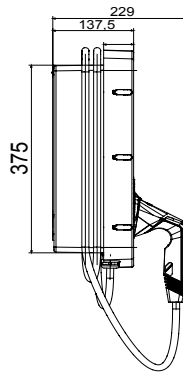

שעוצב ונחקר לצורך שילוב בהקשרים פרטיים וציבוריים למחצה, בכפוף לתקן JOINON הן הפתרון של I-ON תיבות הקיר של הן מציעות עיצוב קומפקטי ואלגנטי, פונקציית "טעינה ביד אחת" ייחודית, שקע חסין-ונדליזם 3. מהדורה IEC 61851-1 הבינלאומי ניהול עומסים חכם, תאורה, 10IK יחד עם דרגת חסינות למכות IP55 כחלופה לכבל ומחבר מחזיק משולב בתחנה, דרגת הגנה אחריות ואפשרויות התקנה שונות: התקנה על הטיח, תחת הטיח או על הרצפה

כניסה	מחבר/שקע (סוג) מספר	1	(מטרים 5 עם כבל באורך TYPE 2 מחבר)
פסי צבירה	הפעלת טעינה	ממ"ר 3x10	RFID רכיב/הול מקומי באמצעות
נקוב זרם	ממשק אנושי	32 A	RGB
הספק כולל	קישוריות	7.4 Kilowatt	מס'
יציאה	נתונים מכניים	-	-
נקוב מתח	התקנה והרכבה	230 V	(התקנה על הרצפה עם תמיכה) להתקנה על קיר
הזרם	צבע	32 A	אפור כהה
מקסימום (מס' המסופק)	חומר	7.4 Kilowatt	(מקור בתר-תעשייתי) פלסטיק תרמי
זרם מרבי	טיפולים חיצוניים	לא קיים כעת	מס'
הגנה תרמו-מגנטית	IP	לא קיים כעת	IP55
סוג הגנה מפני זרם דלף	דרגה		
מד הספק	זעזוע התנגדות	לא קיים כעת	IK10
בדיקת זליגות זרם ישר	טמפרטורת הפעלה	כן	±25 +50 °C
(Auto)restart	התאמות אישיות	לא קיים כעת	(קדמי) כן
הגנות חשמליות			

### DIMENSIONAL

40