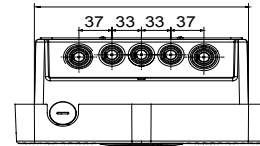

שעוצב ונחקר לצורך שילוב בהקשרים פרטיים וציבוריים למחצה, בכפוף לתקן JOINON הן הפתרון של I-ON תיבות הקיר של הן מציעות עיצוב קומפקטי ואלגנטי, פונקציית "טעינה ביד אחת" ייחודית, שקע חסין-ונדליזם 3. מהדורה IEC 61851-1 הבינלאומי ניהול עומסים חכם, תאורה, 10IK יחד עם דרגת חסינות למכות IP55 כחלופה לכבל ומחבר מחזיק משולב בתחנה, דרגת הגנה אחריות ואפשרויות התקנה שונות: התקנה על הטיח, תחת הטיח או על הרצפה

כניסה	מחבר/שקע (סוג) מספר	1	(מטרים 5 עם כבל באורך TYPE 2 מחבר)
פסי צבירה	הפעלת טעינה	ממ"ר 3x10	RFID רכיב/הול מקומי באמצעות
נקוב זרם	ממשק אנושי	32 A	RGB
הספק כולל	קישוריות	7.4 Kilowatt	מס'
יציאה	נתונים מכניים	-	-
נקוב מתח	התקנה והרכבה	230 V	(התקנה על הרצפה עם תמיכה) להתקנה על קיר
הזרם	צבע	32 A	אפור כהה
מקסימום (מס' המסופק)	חומר	7.4 Kilowatt	(מקור בתר-תעשייתי) פלסטיק תרמי
זרם מרבי	טיפולים חיצוניים	לא קיים כעת	מס'
הגנה תרמו-מגנטית	IP	לא קיים כעת	IP55
סוג הגנה מפני זרם דלף	דרגה		
מד הספק	זעזוע התנגדות	לא קיים כעת	IK10
בדיקת זליגות זרם ישר	טמפרטורת הפעלה	כן	±25 +50 °C
(Auto)restart	התאמות אישיות	לא קיים כעת	(קדמי) כן
הגנות חשמליות			

### DIMENSIONAL

40