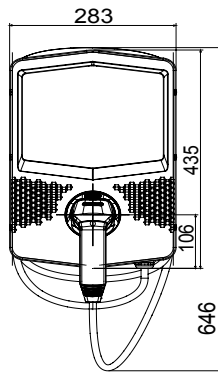

שעוצב ונחקר לצורך שילוב בהקשרים פרטיים וציבוריים למחצה, בכפוף לתקן JOINON הן הפתרון של I-ON תיבות הקיר של הן מציעות עיצוב קומפקטי ואלגנטי, פונקציית "טעינה ביד אחת" ייחודית, שקע חסין-ונדליזם 3. מהדורה IEC 61851-1 הבינלאומי ניהול עומסים חכם, תאורה, 10IK יחד עם דרגת חסינות למכות IP55 כחלופה לכבל ומחבר מחזיק משולב בתחנה, דרגת הגנה אחריות ואפשרויות התקנה שונות: התקנה על הטיח, תחת הטיח או על הרצפה

כניסה	מחבר/שקע (סוג) מספר	1	(מטרים 5 עם כבל באורך TYPE 2 מחבר)
פסי צבירה	הפעלת טעינה	ממ"ר 3x10	RFID רכיב/הול מקומי באמצעות
נקוב זרם	ממשק אנושי	32 A	RGB
הספק כולל	קישוריות	7.4 Kilowatt	מס'
יציאה	נתונים מכניים	-	-
נקוב מתח	התקנה והרכבה	230 V	(התקנה על הרצפה עם תמיכה) להתקנה על קיר
הזרם	צבע	32 A	אפור כהה
מקסימום (מס' המסופק)	חומר	7.4 Kilowatt	(מקור בתר-תעשייתי) פלסטיק תרמי
זרם מרבי	טיפולים חיצוניים	לא קיים כעת	מס'
הגנה תרמו-מגנטית	IP	לא קיים כעת	IP55
סוג הגנה מפני זרם דלף	דרגה		
מד הספק	זעזוע התנגדות	לא קיים כעת	IK10
בדיקת זליגות זרם ישר	טמפרטורת הפעלה	כן	±25 +50 °C
(Auto)restart	התאמות אישיות	לא קיים כעת	(קדמי) כן
הגנות חשמליות			

### DIMENSIONAL

40