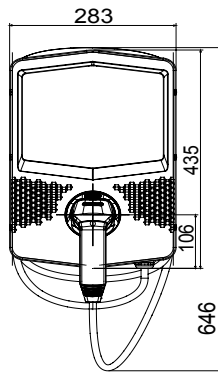

שעוצב ונחקר לצורך שילוב בהקשרים פרטיים וציבוריים למחצה, בכפוף לתקן JOINON הן הפתרון של I-ON תיבות הקיר של הן מציעות עיצוב קומפקטי ואלגנטי, פונקציית "טעינה ביד אחת" ייחודית, שקע חסין-ונדליזם 3. מהדורה IEC 61851-1 הבינלאומי. ניהול עומסים חכם, תאורה, 10IK יחד עם דרגת חסינות למכות IP55 כחלופה לכבל ומחבר מחזיק משולב בתחנה, דרגת הגנה אחריות ואפשרויות התקנה שונות: התקנה על הטיח, תחת הטיח או על הרצפה

כניסה	מחבר/שקע (סוג) מספר	1 (מטרים 5 עם כבל באורך TYPE 2 מחבר)
פסי צבירה	הפעלת טעינה	OCPP 1.6J מנהל מרחוק, באמצעות
נקוב זרם	ממשק אנושי	32 A
הספק כולל	קישוריות	7.4 Kilowatt
יצאה	נתונים מכניים	-
נקוב מתח	התקנה והרכבה	230 V (התקנה על הרצפה עם תמיכה) להתקנה על קיר
הזרם	צבע	32 A אפור כהה
מקסימום (מקסימום) המספק	חומר	7.4 Kilowatt (מקור בתר-תעשייתי) פלסטיק תרמי
זרם מרבי	טיפולים חיצוניים	לא קיים כעת
הגנה תרמו-מגנטית	IP	לא קיים כעת
סוג הגנה מפני זרם דלף	דרגה	IP55
מד הספק	זעזוע התנגדות (MID) כן	IK10
בדיקת זליגות זרם ישר	טמפרטורת הפעלה	כן 25 +50 °C
(Auto)restart	התאמות אישיות	לא קיים כעת
הגנות חשמליות		כן (קדמי)

DIMENSIONAL

40

TECHNICAL SYMBOLOGY

IP **IK**

IP55 IK10

STANDARDS/APPROVALS