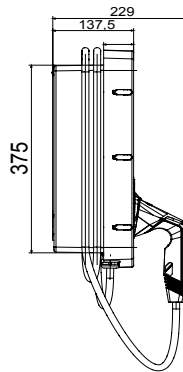

שעוצב ונחקר לצורך שילוב בהקשרים פרטיים וציבוריים למחצה, בכפוף לתקן JOINON הן הפתרון של I-ON תיבות הקיר של הן מציעות עיצוב קומפקטי ואלגנטי, פונקציית "טעינה ביד אחת" ייחודית, שקע חסין-ונדליזם 3. מהדורה IEC 61851-1 הבינלאומי. ניהול עומסים חכם, תאורה, 10IK יחד עם דרגת חסינות למכות IP55 כחלופה לכבל ומחבר מחזיק משולב בתחנה, דרגת הגנה אחריות ואפשרויות התקנה שונות: התקנה על הטיח, תחת הטיח או על הרצפה

כניסה	מחבר/שקע (סוג) מספר	1 (מטרים 5 עם כבל באורך TYPE 2 מחבר)
פסי צבירה	הפעלת טעינה	OCPP 1.6J מנהל מרחוק, באמצעות
נקוב זרם	ממשק אנושי	32 A
הספק כולל	קישוריות	7.4 Kilowatt
יצאה	נתונים מכניים	-
נקוב מתח	התקנה והרכבה	230 V (התקנה על הרצפה עם תמיכה) להתקנה על קיר
הזרם	צבע	32 A אפור כהה
מקסימום (מקסימום) המספק	חומר	7.4 Kilowatt (מקור בתר-תעשייתי) פלסטיק תרמי
זרם מרבי	טיפולים חיצוניים	לא קיים כעת
הגנה תרמו-מגנטית	IP	לא קיים כעת
סוג הגנה מפני זרם דלף	דרגה	IP55
מד הספק	זעזוע התנגדות (MID) כן	IK10
בדיקת זליגות זרם ישר	טמפרטורת הפעלה	כן 25 +50 °C
(Auto)restart	התאמות אישיות	לא קיים כעת
הגנות חשמליות		כן (קדמי)

DIMENSIONAL

40

TECHNICAL SYMBOLOGY

IP **IK**

IP55 IK10

STANDARDS/APPROVALS