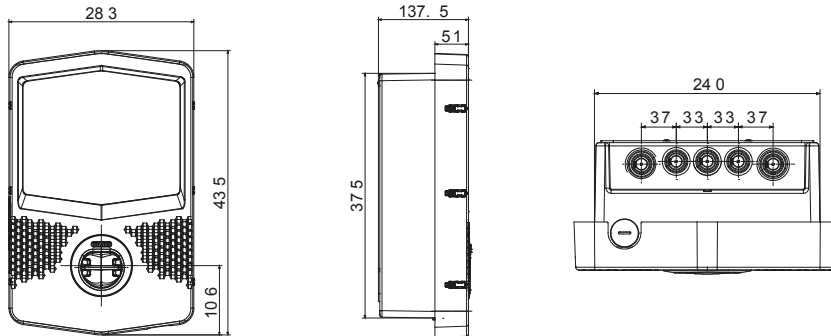

שעוצב ונחקר לצורך שילוב בהקשרים פרטיים וציבוריים למחצה, בכפוף לתקן JOINON הן הפתרון של I-ON תיבות הקיר של הן מציעות עיצוב קומפקטי ואלגנטי, פונקציית "טעינה ביד אחת" ייחודית, שקע חסין-ונדליזם 3. מהדורה IEC 61851-1 הבינלאומי. ניהול עומסים חכם, תאורה, 10IK יחד עם דרגת חסינות למכות 55IP כחלופה לכבל ומחבר מחזיק משולב בתחנה, דרגת הגנה אחריות ואפשרויות התקנה שונות: התקנה על הטיח, תחת הטיח או על הרצפה

כניסה	מחבר/שקע (סוג) מספר	1 (עם הגנה נגד ונדליזם, עם תריס TYPE 2)
פסי צבירה	הפעלת טעינה	OCPP 1.6J מנהל מרחוק, באמצעות
נקוב זרם	ממשק אנושי	ממשק 32 A
הספק כולל	קישוריות	LAN, 4G
יצאה	נתונים מכניים	-
נקוב מתח	התקנה והרכבה	400 V (התקנה על הרצפה עם תמיכה) להתקנה על קיר
הזרם	צבע	32 A אפור כהה
מקסימום (מקסימום) המספק	חומר	22 Kilowatt (מקור בתר-תעשייתי) פלסטיק תרמי
זרם מרבי	טיפולים חיצוניים	לא קיים כעת
הגנה תרמו-מגנטית	IP	לא קיים כעת
סוג הגנה מפני זרם דלף	דרגה	IP55
מד הספק	זעזוע התנגדות (MID) כן	IK10
בדיקת זליגות זרם ישר	טמפרטורת הפעלה	כן 25 +50 °C
(Auto)restart הגנות חשמליות	התאמות אישיות	לא קיים כעת (קדמי) כן

DIMENSIONAL

TECHNICAL SYMBOLOGY

IP   **IK**

IP55   IK10

STANDARDS/APPROVALS