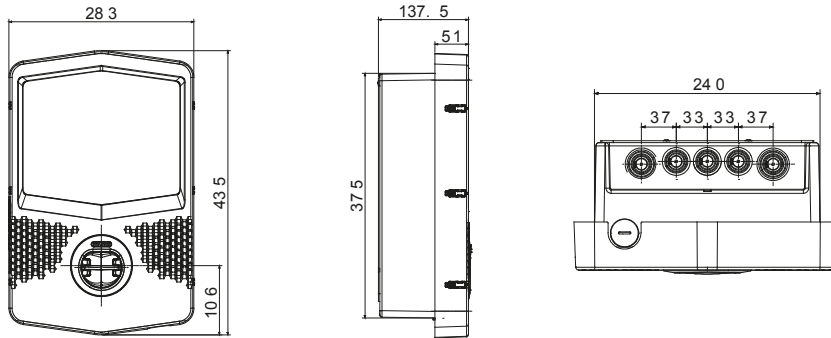

שעוצב ונחקר לצורך שילוב בהקשרים פרטיים וציבוריים למחצה, בכפוף לתקן JOINON הן הפתרון של I-ON תיבות הקיר של הן מציעות עיצוב קומפקטי ואלגנטי, פונקציית "טעינה ביד אחת" ייחודית, שקע חסין-ונדליזם. 3 מהדורה IEC 61851-1 הבינלאומי. ניהול עומסים חכם, תאורה, 10IK יחד עם דרגת חסינות למכות 55IP כחלופה לכבל ומחבר מחזיק משולב בתחנה, דרגת הגנה אחריות ואפשרויות התקנה שונות: התקנה על הטיח, תחת הטיח או על הרצפה

כניסה	מחבר/שקע (סוג) מספר	1 (עם הגנה נגד ונדליזם, עם תריס TYPE 2)
פסי צבירה	הפעלת טעינה	OCPP 1.6J מנהל מרחוק, באמצעות
נקוב זרם	ממשק אנושי	32 A
הספק כולל	קישוריות	7.4 Kilowatt
יצאה	נתונים מכניים	-
נקוב מתח	התקנה והרכבה	230 V
הזרם	צבע	32 A
מקסימום (מקסימום) המסופק	חומר	7.4 Kilowatt
זרם מרבי	טיפולים חיצוניים	לא קיים כעת
הגנה תרמו-מגנטית	IP	לא קיים כעת
סוג הגנה מפני זרם דלף	דרגה	IP55
מד הספק	זעזוע התנגדות (MID) כן	IK10
בדיקת זליגות זרם ישר	טמפרטורת הפעלה	כן
(Auto)restart	התאמות אישיות	לא קיים כעת
הגנות חשמליות		קדמי(כן)

DIMENSIONAL

TECHNICAL SYMBOLOGY

IP   **IK**

IP55

IK10

STANDARDS/APPROVALS