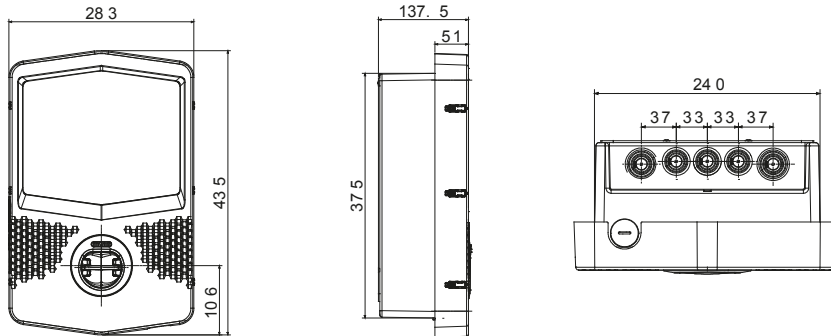

שעוצב ונחקר לצורך שילוב בהקשרים פרטיים וציבוריים למחצה, בכפוף לתקן JOINON הן הפתרון של I-ON תיבות הקיר של הן מציעות עיצוב קומפקטי ואלגנטי, פונקציית "טעינה ביד אחת" ייחודית, שקע חסין-ונדליזם 3. מהדורה IEC 61851-1 הבינלאומי. ניהול עומסים חכם, תאורה, 10IK יחד עם דרגת חסינות למכות 55IP כחלופה לכבל ומחבר מחזיק משולב בתחנה, דרגת הגנה אחורית ואפשרויות התקנה שונות: התקנה על הטיח, תחת הטיח או על הרצפה

כניסה	מחבר/שקע (סוג) מספר	1 (עם הגנה נגד ונדליזם, עם תריס TYPE 2)
פסי צבירה	הפעלת טעינה	OCPP 1.6J מנהל מרחוק, באמצעות
נקוב זרם	ממשק אנושי	32 A
הספק כולל	קישוריות	7.4 Kilowatt
יצאה	נתונים מכניים	-
נקוב מתח	התקנה והרכבה	230 V
הזרם	צבע	32 A
מקסימום (מקסימום) המספק	חומר	7.4 Kilowatt
זרם מרבי	טיפולים חיצוניים	לא קיים כעת
הגנה תרמו-מגנטית	IP	לא קיים כעת
סוג הגנה מפני זרם דלף	דרגה	IP55
מד הספק	זעזוע התנגדות (MID) כן	IK10
בדיקת זליגות זרם ישר	טמפרטורת הפעלה	כן
(Auto)restart	התאמות אישיות	לא קיים כעת
הגנות חשמליות		קדמי(כן)

DIMENSIONAL

TECHNICAL SYMBOLOGY

IP   **IK**

IP55   IK10

STANDARDS/APPROVALS