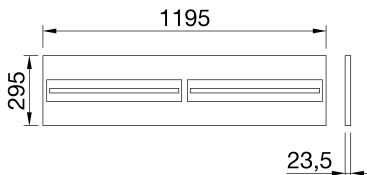

Visio [16] is a modular recessed LED luminaire ideal for work and study environments. It was designed to ensure maximum visual comfort, thanks to an advanced low-glare optical system (UGR <16) and a high colour rendering LED source. Available in 3 different sizes (300 x 1200 mm, 600 x 600 mm and 620 x 620 mm), it is suitable for flush-mounting in modular ceilings and can alternatively be ceiling or suspension-mounted using dedicated accessories (to be ordered separately). The range allows for great flexibility with its multiple possible combinations of colour temperatures and control systems: it can be ordered in 3,000 K (warm white) or 4,000 K (neutral white), both with a colour rendering index (CRI) above 90 for a crisp light; and with an On/Off or DALI external power supply (included with the product). The luminaire is easy to install thanks to its quick coupling connector for fast electrical wiring.

מידע כללי	תכונות אופטיקה ותאורה	
הקשר	תאורה לסביבת עבודה ולימודים	80°
גוף תאורה	גופי תאורה לד מודולריים	UGR < 16
יישום	פנימי	3000
יחודי (Datamatrix) קוד דיגיטלי ייחודי	לא קיים כעת	86
צבע	לבן	3000 K
סוג מקור אור	לד	CRI 90
מערכת הספק	35 W	SDCM ≤ 6
משך חי' לד (ק"ג) משקל	L80B50 (Tq25°) = 50.000h 3.55	RG1 EN 60598-1; EN 60598-2-2; IEC/TR 62778; EN 62493
אחריות	5 שנים	
טמפרטורת אחסון	-20° +65°	220-240 V
טמפרטורת עבודה	-20° +45°	50/60 Hz
חומרים		חיצוני - כלול PS + ABS
שיעור כשל של דרייבר	F025 (Tq=25°C) = 50.000 h	יחידת מחזיר אור ועדשה ברמת סנור נמוכה
הגנה מפני מתח יתר	DM 1 kV	
מערכת בקרה	כבו/פועל	
התקנה ותחזוקה		
התקנה והרכבה	תליה דורשת אביזרים המוזמנים שקוע בנפרד	פלדת אל-חלד
הטייה	עם ערכה לכוונן תלייה	ציפוי אבקה
חיווט	עם מהדק חיבור בדרייבר	
קיבוע	עומד ללא תמיכה או באמצעות אביזרים המוזמנים בנפרד	
אפשרות החלפה של מקור אור	לא ניתן להחלפה	
אפשרות החלפת גיר בקרה	על-ידי איש מקצוע	לא זמין
קופסת דרייבר		
שטח פנים מרבי החשוף לרוח		
		IP40
		II
		IK06
		850 °C

DIMENSIONAL

PHOTOMETRIC DISTRIBUTION

TECHNICAL SYMBOLOGY

IP

IP40

IK

IK06

GWT