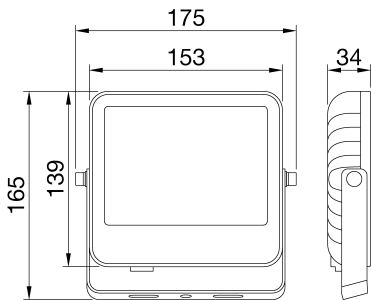

היא תאורת הצפה בלד בעוצמה נמוכה, לתאורה אדריכלית בפנים ובחוץ למגורים
 זמן ב (10 W, 20 W ו- 30 W) צעדי הספק 3 גדלים ו 2-וליישומים מקצועיים, כגון חזיתות, גינות, אזורים ירוקים ושבילים. זמן ב
 4,000 K -לבן חמים ו 3,000 K) אפשרויות טמפרטורת צבע 2 המוצרים מאפשר גמישות גבוהה עם מספר שילובים אפשריים
 כבוי" אלקטרוני משולב, והוא (או אסימטרי 100°) אפשרויות אופטיקה 2 ו- 80, עם אינדקס רינדור צבע של יותר מ(לבן ניטרלי
 גם זמין עם חיישן בהירות ותנועה משולב. גוף התאורה ניתן להתקנה על התקרה, הקיר או הרצפה באמצעות תפס הפלדה
 המשולב, הניתן להתאמה, והודות לגוף האלומיניום היצוק בתבנית עם ציפוי האבקה השחורה והזכוכית הקדמית, הוא קשוח, עמיד
 ויכול לעמוד בתנאי סביבה קשים/ההתקן מצויד בספק כוח "פועל

מידע כללי	תכונות אופטיקה ותאורה	100° אופטיקה
הקשר	חזיתות של בתי מגורים, אזורים חיצוניים ותאורה גינה	אופטי
גוף תאורה יישום	גופי תאורת הצפה לד בעוצמה נמוכה חוץ/ פנים	ULOR = 0% 1400
קוד דיגיטלי ייחודי (Datamatrix)	לא קיים כעת	140
צבע	שחור	3000 K
סוג מקור אור מערכת הספק	לד 10 W	CRI 80 SDCM = 5
משך חיי לד (ק"ג/משקל)	L80B50 (Tq=25°C) > 100.000 h 0.7	RG1 EN 60598-1; EN 60598-2-5; IEC/TR 62778; EN 62493
אחריות	5 שנים	תכונות חשמליות ותאורה
טמפרטורת אחסון	-40° +80°	אספקה מתח 220-240 V
טמפרטורת עבודה	-30° +50°	50/60 Hz
חומרים	-	מובנה
גוף	- אלומיניום יצוק	F10 (Tq=25°C) > 80.000 h
סוג סיכוך	מ"מ עם לוגו של 4 זכוכית שטח מחוסמת בעובי Gewiss	DM 1KV / CM 2KV
אופטיקה	יחידת מחזירור ועדשה ברמת יעילות גבוהה	מכרכת בקרה
אטם	-	התקנה ותחזוקה
קריסטל גלילה	-	התקנה והרכבה
בורג חיצוני	פלדת אל-חלד	הטייה
צבע	ציפוי אבקה	חיווט
תקנים ואישורים	-	קיבוע
סיווג	-	אפשרות החלפה של מקור אור
אביזר עם מופחת טמפרטורת פני שטח	-	אפשרות החלפת גיר בקרה
DIN 18032-3 אישור	לא זמין	קופסת דרייבר
IPEA	A6+אזורים ירוקים	שטח פנים מרבי החשוף לרוח
class בידוד	I	-
IP	IP66	-
דרגה	-	-
זעזוע התנגדות	IK08	-
בדיקת חוט להט	750 °C	-

DIMENSIONAL

PHOTOMETRIC DISTRIBUTION

TECHNICAL SYMBOLOGY

IP
IP66

IK
IK08

GWT
750 °C

Product Data Sheet
GWF1100AL830

ELIA FL Mini