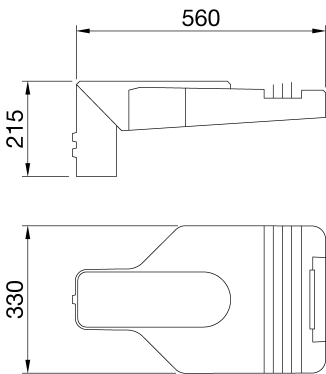

DIMENSIONAL