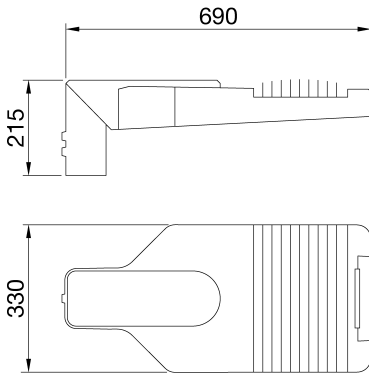

EN AB תאורת רחוב לד בעוצמה גבוהה עם כיסוי, מסגרת וחיבור לעמוד מאלומיניום יצוק בתבנית עם תכולת נחושת נמוכה מערכת פתיחה וסגירה עם ידית 5° עם ציפוי אבקת פוליאסטר. מתאים להתקנה על ראש עמוד ובהיסט, עם כוונון שיפוע, מפסק בטיחות. מסגרת כבל 5.13PG. כניסת כבל דרך (מ"מ 4 עובי)קדמית משולבת. הסגירה עשויה מזכוכית שטוחה מחוסמת מתכתית. הגנה מפני נחשולי מתח במצב PC עם ליבה מתכתית. מערכת אופטיקה (PCB) לוח מעגלים מודפס PA6.6+FV. אבל עם הפחתה של זרם האספקה, כפי שמתווה בחוברת ההוראות °C50 שמיש עד לטמפרטורת סביבה של kV10 רגיל עד

יישום	סדרה	Road [5]
סוג	IP	IP66
זעזוע התנגדות	דרגה	
הטיה	class	I
מתכונן	שטח מרבי	0.19 m ²
טמפרטורת הפעלה	חשוף לרוח	
	מרחק מינימלי	1 m
	מהעצם המואר	
מתח	מנורה	לד
מערכת	סוג מנהל התקן	לד דוחף זרם קבוע
הספק	עצמאי - 220/240V - 50/60Hz	
אופטי	113 W	5700 K (CRI>65)
	W - ULOR: 0%	
לד	1 A	3 (לדים 3x3)
זרם		
נקוב	לומן	12390
שטף (לומן)	לומן תפוקה	
לד (משך חיי לד)	אחריות	5 שנים
ק"ג(משקל)	עמידות במתח יתר	10KV מצב משותף והפרשי
קוד חשמלי	244C	

DIMENSIONAL

PHOTOMETRIC DISTRIBUTION

TECHNICAL SYMBOLOGY

IP
IP66

IK
IK08

0.19 m²

1 m

CONSTANT
CURRENT
DRIVER