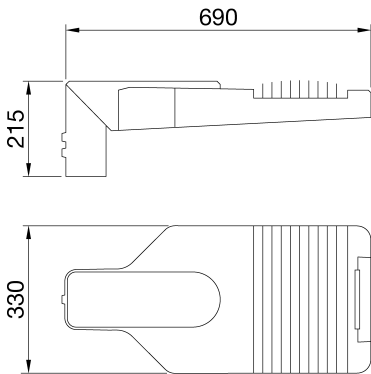

DIMENSIONAL