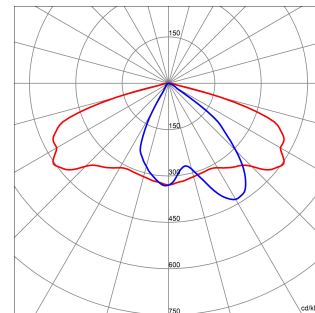

DIMENSIONAL

PHOTOMETRIC DISTRIBUTION

TECHNICAL SYMBOLOGY

IP
IP66

IK
IK08

GWT
-

Product Data Sheet
GWR5276M30K

קו המוצרים ROAD [5]