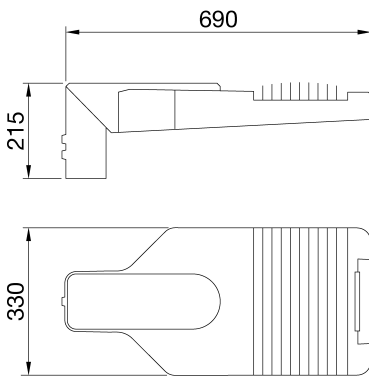

DIMENSIONAL