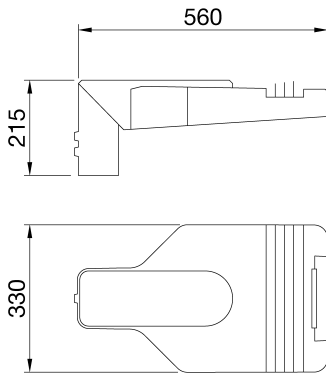

EN AB תאורת רחוב לד בעוצמה גבוהה עם כיסוי, מסגרת וחיבור לעמוד מאלומיניום יצוק בתבנית עם תכולת נחושת נמוכה מערכת פתיחה וסגירה עם ידית 5° עם ציפוי אבקת פוליאסטר. מתאים להתקנה על ראש עמוד ובהיסט, עם כונון שיפוע, 46100-מפסק בטיחות. מסגרת כבל 5.13PG כניסת כבל דרך (מ"מ 4 עובי)קדמית משולבת. הסגירה עשויה מזכוכית שטוחה מחוסמת מתכתית. הגנה מפני נחשולי מתח במצב PC עם ליבה מתכתית. מערכת אופטיקה (PCB) לוח מעגלים מודפס PA6.6+FV ב-אבל עם הפחתה של זרם האספקה, כפי שמתווה בחוברת ההוראות °C50 שמיש עד לטמפרטורת סביבה של kV10 רגיל עד

יישום	חיצוני	סדרה	Road [5]
סוג	עצמאי	IP דרגה	IP66
זעזוע התנגדות	IK08	class	II
הטיה	±10° ÷ ±20° תושבת צד	שטח מרבי	0.15 m ²
מתכונן	±20°	חשוף לרוח	
טמפרטורת הפעלה	±25 +40 °C	מרחק מינימלי מהעצם המואר	1 m
מתח	עצמאי - 50/60Hz - 220/240V	מנורה	לד
מערכת הספק	76 W	סוג מנהל התקן	לד דוחף זרם קבוע
אופטי	W - ULOR: 0%	צבע	5700 K (CRI>65)
לד	0.9 A	טמפרטורה מספר מודולים	2 (לדים 2x3)
זרם	10260	לומן	8260
נקוב	120000 h	לומן תפוקה	
שטף (לומן)	6.6	אחריות	5 שנים
לד (משך חיי לד)	244C	עמידות במתח יתר	10KV מצב משותף והפרשי
ק"ג(משקל)			
קוד חשמלי			

DIMENSIONAL

PHOTOMETRIC DISTRIBUTION

TECHNICAL SYMBOLOGY

IP
IP66

IK
IK08

0.15 m²

1 m

CONSTANT
CURRENT
DRIVER