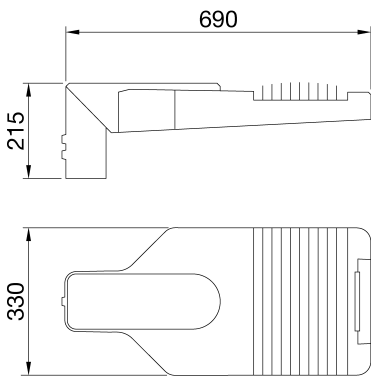

DIMENSIONAL