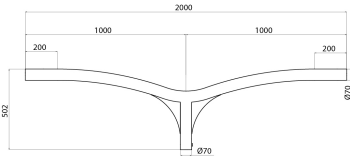

מ"מ, מפלדה בגיליון חם עם ציפוי אבקת פוליאסטר. מגיע עם 4 או 3 תפס ראש עמוד כפול מצינורות פלדה בגיליון חם, בעובי מ"מ 60 מפלדת אל-חלד לקיבוע על עמודים בקוטר M8 שלושה בורגי נעילה.

תיאור	תושבת ראש עמוד כפול	סדרה	STREET [O3]
ק"ג משקל	11.5	צבע	אפור גרפיט
מידה	מ"מ 60 קוטר	אורך	1+1 מ'
קוד חשמלי	240		

## DIMENSIONAL

## PHOTOMETRIC DISTRIBUTION