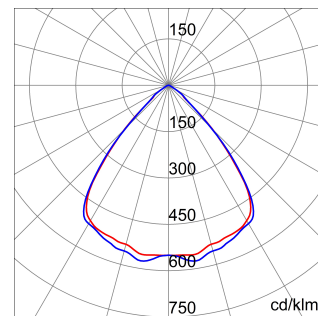

PHOTOMETRIC DISTRIBUTION