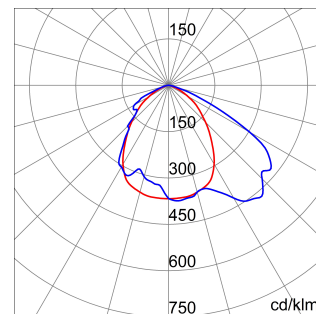

מידע כללי	-	תכונות אופטיקה ותאורה	-
הקשר	תאורה למתקני תעשייה לייצור מזון ולמתקני לוגיסטיקה	אופטי	אסימטרי
גוף תאורה	מחזיר אור תעשייתי לד פנימי	דירוג סנור אחיד לזמן (לזמן) תפוקה (ואט/לזמן)	17800
יישום	Datamatrix	יעילות	142
צבע	RAL 7035 אפור	צבע טמפרטורה	5700 K
סוג מקור אור	לד	אינדקס רינדור צבע	80>CRI
מערכת הספק	125 W	סטיית תקן של התאמת צבע	SDCM = 3'
משך חיי לד	L90B10(Tq25°C)>150.000h; L90B10 (Tq50°C)=100.000h	סיווג סיכון פוטו-ביולוגי	RG0'
ק"ג(משקל)	6.5	סטנדרט	EN 60598-1-60598 ; EN 2-1 ; EN 60598-2-24'
אחריות	5 שנים	תכונות חשמליות ותאורה	-
טמפרטורת אחסון	±40 +70 °C	אספקה מתח	220-240 V
טמפרטורת עבודה	-30°C ÷ +50 °C	אספקה מתח (Hz)	50/60 Hz
חומרים	-	דרייבר	כלול
גוף	PA6 "נטול הלוגן PA6"	שיעור כשל של דרייבר	F10=70.000h Tq25°C/35.000h Tq50°C
סוג סינון	PMMA	הגנה מפני מתח יתר	DM 6kV / CM 10kV
אופטיקה	PMMA מתכתי ועדשות PC מחזיר אור	מערכת בקרה	כבוי/פועל
אטם	סיליקון נגד התיישנות	התקנה ותחזוקה	-
קרב נעילה	-	התקנה והרכבה	תקרה - התקנה על הקיר - תלייה
בורג חיצוני	פלדת אל-חלד	הטייה	עם אביזר תפס
צבע	RAL 7035 אפור	חיווט	GW עם מחבר מוגן מים לחיבור
תקנים ואישורים	-	קביעה	-
סיווג	-	אפשרות החלפה של מקור אור	על-ידי איש מקצוע
אביזר עם מופחת	כן	אפשרות החלפת גיר בקרה	על-ידי איש מקצוע
טמפרטורת פני שטח	-	קופסת דרייבר	מובנה
DIN אישור 18032-3	Available (under certain installation conditions)	שטח פנים מרבי החשוף לרוח	184.0 מ"ר
IPEA	-	class בידוד	I
IP	IP65	דרגה	-
זעזוע התנגדות	IK07	בידוק חוט להט	650 °C

DIMENSIONAL

PHOTOMETRIC DISTRIBUTION

Product Data Sheet
GWS4220HC857

SMART [4]*

TECHNICAL SYMBOLOGY

184.0 מ"ר

IP
IP65

IK
IK07