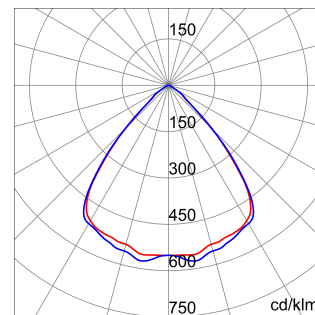

PHOTOMETRIC DISTRIBUTION

TECHNICAL SYMBOLOGY

מ"ר 390.0

IP

IP65

IK

IK08

GWT

850 °C