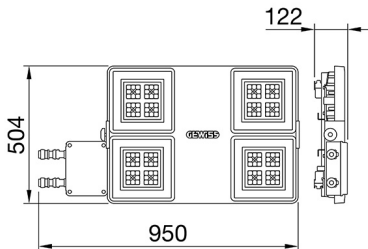

DIMENSIONAL