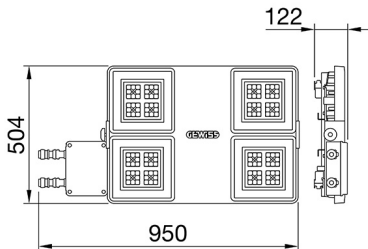

Smart [4] היא סדרה של גופי תאורה לד לשימוש בפנים, המתאימים לתאורה תעשייתית ולתאורת מתקני ספורט. זמינה [4] בגרסאות HE בגרסאות HLO (תפוקת לומן גבוהה), (יעילות גבוהה) HE בגרסאות עם מכשיר אוורור ונוגד עיבוי, מכשיר לפיזור חום מסוג (7035RAL) עשוי מניילון "נטול הלוג" בתוספת סיבי זכוכית אפורה ומחזיר אור ARRAY הוא מצויד במערכת אופטית כפולה הכוללת מחזיר אור מתכתי עם אופטיקת 44300EN AB אלומיניום 90°, 60°, 30°: עם יעילות גבוהה, מה שמאפשר מגוון רחב של אפשרויות הפצת אור, UV- מיוצבות PMMA מתכתי עם עדשות אסימטריות ואליפטיות. הגרסה עם חיווט מעבר כוללת רכיבי חיבור מכניים וחשמליים מחוטים מראש. ניתן להתקין בתלייה, על קיר וסתי 80>CRI אינדקס רינדור צבע, (K3000, K4000, K5700) וכדקור. המכשיר זמין עם שלושה סוגי טמפרטורת צבע (אופטיות ספק כוח "כיבוי" או/הפעלה") אפשרויות ספק כוח

מידע כללי	תכונות אופטיקה ותאורה	מערך
הקשר	תאורה לתעשייה ולמתקני ספורט גדולים	UGR ≤ 25
גוף תאורה	מחזיר אור תעשייתי לד	30800 (950 חירום)
יישום	פנימי	163
ייחודי (Datamatrix) קוד דיגיטלי ייחודי	Datamatrix	5700 K
צבע	RAL 7035 אפור	80>CRI
סוג מקור אור	לד	SDCM = 3
הספק	189 W (+5W חירום)	RG0
המערכת		EN 60598-2-22 ; EN 60598-1 ; EN 60598-2-24
משך חי' לד	L90B10(Tq25°C)>150.000h; L90B10(Tq40°C)=140.000h	
(ק"ג)משקל	15	
אחריות	5 שנים	
טמפרטורת אחסון	±40 +70 °C	220-240 V
טמפרטורת עבודה	0 ± +40 °C	50/60 Hz
חומרים		כלול
גוף	"משורייין בפירגלס, "נטול הלוגן PA6"	F10=100.000h Tq25°C/50.000h Tq40°C
סוג סיכור	מ"מ 4 זכוכית מחוסמת בעובי	DM 6kV / CM 10kV
אופטיקה	מחזיר אור מפוליקרבונט מתכתי	2 X DALI DT6 + 1 X DALI DT1 (3H בחירום)
אטם	סיליקון נגד התיישנות	
קריס נעילה		מנורת תקרה - תלייה
בורג חיצוני	פלדת אל-חלד	
צבע	RAL 7035 אפור	עם מחבר מוגן מים לחיבור
תקנים ואישורים		
סיווג		על-ידי איש מקצוע
אביזר עם מופחת	כן	על-ידי איש מקצוע
טמפרטורת פני שטח		
DIN 18032-3 אישור	Available (under certain installation conditions)	מובנה
IPEA		מ"ר 390.0
class בידוד	I	
IP	IP65	
דרגה		
זעזוע התנגדות	IK08	
בדיקת חוט להט	850 °C	

DIMENSIONAL

PHOTOMETRIC DISTRIBUTION

Product Data Sheet
GWS4424AA857

SMART [4]*

TECHNICAL SYMBOLOGY

IP
IP65

IK
IK08

GWT
850 °C