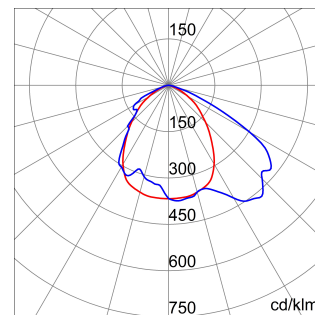

מידע כללי	תכונות אופטיקה ותאורה	אסימטרי
הקשר	תאורה לתעשייה ולמתקני ספורט גדולים	-
גוף תאורה	מחזיר אור תעשייתי לד	-
יישום	פנימי	27600
ייחודי (Datamatrix) קוד דיגיטלי	Datamatrix	146
צבע	RAL 7035 אפור	5700 K
סוג מקור אור	לד	80>CRI
מערכת הספק	189 W	SDCM = 3
משך חי' לד	L90B10(Tq25°C)>150.000h; L90B10(Tq50°C)=100.000h	RG0
(ק"ג)משקל	13.5	EN 60598-1-60598 ; EN 2-1 ; EN 60598-2-24
אחריות	5 שנים	-
טמפרטורת אחסון	±40 +70 °C	220-240 V
טמפרטורת עבודה	±30°C ÷ +50 °C	50/60 Hz
חומרים	-	כלול
גוף	"משורייין בפיברגלס, "נטול הלוגן" PA6	F10=100.000h Tq25°C/50.000h Tq50°C
סוג סיכור	מ"מ 4 זכוכית מחוסמת בעובי	DM 6kV / CM 10kV
אופטיקה	PMMA מתכתי ועדשות PC מחזיר אור	1 x DALI DT6
אטם	סיליקון נגד התיישנות	-
קריס נעילה	-	תקנה - התקנה על הקיר - תלייה
בורג חיצוני	פלדת אל-חלד	עם אביזר תפס
צבע	RAL 7035 אפור	עם מחבר מוגן מים לחיבור GW
תקנים ואישורים	-	-
סיווג	-	על-ידי איש מקצוע
אביזר עם מופחת טמפרטורת פני שטח	כן	על-ידי איש מקצוע
DIN 18032-3 אישור	Available (under certain installation conditions)	מובנה
IPEA	-	מ"ר 350.0
class בידוד	I	-
IP	IP66	-
דרגה	-	-
זעזוע התנגדות	IK08	-
בדיקת חוט להט	850 °C	-

DIMENSIONAL

PHOTOMETRIC DISTRIBUTION

Product Data Sheet
GWS4423AC857

SMART [4]*

TECHNICAL SYMBOLOGY

IP
IP66

IK
IK08

GWT
850 °C