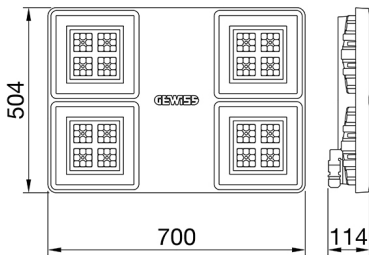

היא סדרה של גופי תאורה לד לשימוש בפנים, המתאימים לתאורה תעשייתית ולתאורה מתקני ספורט. זמינה [4] Smart הגוף M1, M2 ו- M4: משולב חירום. שלושה גדלים זמינים DALI ו- (תפוקת לומן גבוהה) HLO, (יעילות גבוהה) HE בגרסאות עם מכשיר אוורור ונוגד עיבוי, מכשיר לפיזור חום מסוג (7035RAL) עשוי מניילון "נטול הלוגן" בתוספת סיבי זכוכית אפורה ומחזיר אור ARRAY הוא מצויד במערכת אופטית כפולה הכוללת מחזיר אור מתכתי עם אופטיקת 44300EN AB אלומיניום 90°, 60°, 30°: עם יעילות גבוהה, מה שמאפשר מגוון רחב של אפשרויות הפצת אור, UV- מיוצבות PMMA מתכתי עם עדשות אסימטריות ואליפטיות. הגרסה עם חיווט מעבר כוללת רכיבי חיבור מכניים וחשמליים מחוטים מראש. ניתן להתקין בתלייה, על קיר ושי 80>CRI אינדקס רינדור צבע, (K3000, K4000, K5700) וכדור. המכשיר זמין עם שלושה סוגי טמפרטורת צבע (DALI "כיבוי" או/הפעלה") אפשרויות ספק כוח

מידע כללי	תכונות אופטיקה ותאורה	אסימטרי
הקשר	תאורה לתעשייה ולמתקני ספורט גדולים	-
גוף תאורה	מחזיר אור תעשייתי לד	-
יישום	פנימי	27600
ייחודי (Datamatrix) קוד דיגיטלי	Datamatrix	146
צבע	RAL 7035 אפור	5700 K
סוג מקור אור	לד	80>CRI
מערכת הספק	189 W	SDCM = 3
משך חי' לד	L90B10(Tq25°C)>150.000h; L90B10(Tq50°C)=100.000h	RG0
(ק"ג)משקל	13.5	EN 60598-1-60598 ; EN 2-1 ; EN 60598-2-24
אחריות	5 שנים	-
טמפרטורת אחסון	±40 +70 °C	220-240 V
טמפרטורת עבודה	±30°C ÷ +50 °C	50/60 Hz
חומרים	-	כלול
גוף	"משורייין בפיברגלס, "נטול הלוגן" PA6	F10=100.000h Tq25°C/50.000h Tq50°C
סוג סיכור	מ"מ 4 זכוכית מחוסמת בעובי	DM 6kV / CM 10kV
אופטיקה	PMMA מתכתי ועדשות PC מחזיר אור	1 x DALI DT6
אטם	סיליקון נגד התיישנות	-
קריס נעילה	-	תקנה - התקנה על הקיר - תלייה
בורג חיצוני	פלדת אל-חלד	עם אביזר תפס
צבע	RAL 7035 אפור	עם מחבר מוגן מים לחיבור GW
תקנים ואישורים	-	-
סיווג	-	על-ידי איש מקצוע
אביזר עם מופחת טמפרטורת פני שטח	כן	על-ידי איש מקצוע
DIN 18032-3 אישור	Available (under certain installation conditions)	מובנה
IPEA	-	מ"ר 350.0
class בידוד	I	-
IP	IP66	-
דרגה	-	-
זעזוע התנגדות	IK08	-
בדיקת חוט להט	850 °C	-

DIMENSIONAL

PHOTOMETRIC DISTRIBUTION

Product Data Sheet
GWS4423AC857

SMART [4]*

TECHNICAL SYMBOLOGY

IP
IP66

IK
IK08

GWT
850 °C