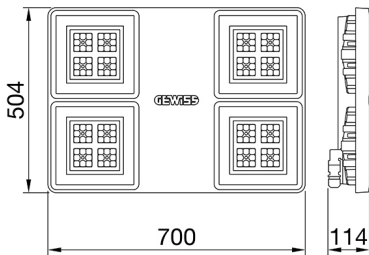

DIMENSIONAL