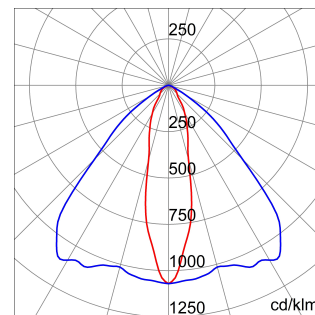

DIMENSIONAL

PHOTOMETRIC DISTRIBUTION

TECHNICAL SYMBOLOLOGY

מ"ר 350.0

IP

IP66

IK

IK08