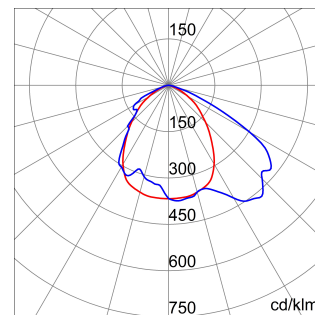

PHOTOMETRIC DISTRIBUTION

TECHNICAL SYMBOLOLOGY

מ"ר 220.0

IP

IP65

IK

IK08

GWT

850 °C