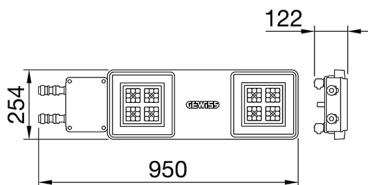

DIMENSIONAL