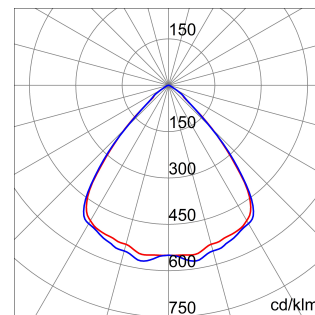

מידע כללי	תכונות אופטיקה ותאורה	
הקשר	תאורה לתעשייה ולמתקני ספורט	90°
גוף תאורה	מחזיר אור תעשייתי לד	UGR ≤ 22
יישום	פנימי	15400
ייחודי (Datamatrix) קוד דיגיטלי	Datamatrix	162
צבע	RAL 7035 אפור	4000 K
סוג מקור אור	לד	>CRI 80
מערכת הספק	95 W	SDCM = 3
משך חי' לד	L90B10(Tq25°C) > 150.000h; L90B10(Tq50°C) = 100.000h	RG0
(ק"ג) משקל	6.5	EN 60598-1-60598 ; EN 2-1 ; EN 60598-2-24
אחריות	5 שנים	
טמפרטורת אחסון	±40 +70 °C	220-240 V
טמפרטורת עבודה	±30°C ÷ +50 °C	50/60 Hz
חומרים	-	כלול
גוף	"משורייין בפברגלס", "נטול הלוגן" PA6	F10=100.000h Tq25°C/50.000h Tq50°C
סוג סיכור	מ"מ 4 זכוכית מחוסמת בעובי	DM 6kV / CM 10kV
אופטיקה	PMMA מתכתי ועדשות PC מחזיר אור	1 x DALI DT6
אטם	סיליקון נגד התיישנות	
קרב נעילה	-	תקרה - התקנה על הקיר - תלייה
בורג חיצוני	פלדת אל-חלד	עם אביזר תפס
צבע	RAL 7035 אפור	עם GW מחבר מוגן מים לחיבור
תקנים ואישורים	-	-
סיווג	-	על-ידי איש מקצוע
אביזר עם מופחת טמפרטורת פני שטח	כן	על-ידי איש מקצוע
DIN 18032-3 אישור	Available (under certain installation conditions)	מובנה
IPEA	-	184.0 מ"ר
class בידוד	I	-
IP	IP66	-
דרגה	-	-
זעזוע התנגדות	IK08	-
בדיקת חוט להט	850 °C	-

DIMENSIONAL

PHOTOMETRIC DISTRIBUTION

TECHNICAL SYMBOLOGY

184.0 מ"ר

IP

IP66

IK

IK08