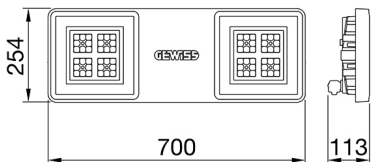

היא סדרה של גופי תאורה לד לשימוש בפנים, המתאימים לתאורה תעשייתית ולתאורה מתקני ספורט. זמינה [4] Smart הגוף M1, M2 ו- M4: משולב חירום. שלושה גדלים זמינים DALI ו- (תפוקת לומן גבוהה) HLO, (יעילות גבוהה) HE בגרסאות עם מכשיר אוורור ונוגד עיבוי, מכשיר לפיזור חום מסוג (7035RAL) עשוי מניילון "נטול הלוגן" בתוספת סיבי זכוכית אפורה ומחזיר אור ARRAY הוא מצויד במערכת אופטית כפולה הכוללת מחזיר אור מתכתי עם אופטיקת 44300EN AB אלומיניום 90°, 60°, 30°: עם יעילות גבוהה, מה שמאפשר מגוון רחב של אפשרויות הפצת אור, UV- מיוצבות PMMA מתכתי עם עדשות אסימטריות ואליפטיות. הגרסה עם חיווט מעבר כוללת רכיבי חיבור מכניים וחשמליים מחוטים מראש. ניתן להתקין בתלייה, על קיר וסתי >CRI 80 אינדקס רינדור צבע, (K3000, K4000, K5700) וכדור. המכשיר זמין עם שלושה סוגי טמפרטורת צבע (DALI "כיבוי" או/הפעלה") אפשרויות ספק כוח

מידע כללי	תכונות אופטיקה ותאורה	
הקשר	תאורה לתעשייה ולמתקני ספורט	90°
גוף תאורה	מחזיר אור תעשייתי לד	UGR ≤ 22
יישום	פנימי	15400
ייחודי (Datamatrix) קוד דיגיטלי	Datamatrix	162
צבע	RAL 7035 אפור	4000 K
סוג מקור אור	לד	>CRI 80
מערכת הספק	95 W	SDCM = 3
משך חי' לד	L90B10(Tq25°C) > 150.000h; L90B10(Tq50°C) = 100.000h	RG0
(ק"ג) משקל	6.5	EN 60598-1-60598 ; EN 2-1 ; EN 60598-2-24
אחריות	5 שנים	
טמפרטורת אחסון	±40 +70 °C	220-240 V
טמפרטורת עבודה	±30°C ÷ +50 °C	50/60 Hz
חומרים	-	כלול
גוף	"משורייין בפברגלס", "נטול הלוגן" PA6	F10=100.000h Tq25°C/50.000h Tq50°C
סוג סיכור	מ"מ 4 זכוכית מחוסמת בעובי	DM 6kV / CM 10kV
אופטיקה	PMMA מתכתי ועדשות PC מחזיר אור	1 x DALI DT6
אטם	סיליקון נגד התיישנות	
קרב נעילה	-	תקרה - התקנה על הקיר - תלייה
בורג חיצוני	פלדת אל-חלד	עם אביזר תפס
צבע	RAL 7035 אפור	עם GW מחבר מוגן מים לחיבור
תקנים ואישורים	-	-
סיווג	-	על-ידי איש מקצוע
אביזר עם מופחת טמפרטורת פני שטח	כן	על-ידי איש מקצוע
DIN 18032-3 אישור	Available (under certain installation conditions)	מובנה
IPEA	-	184.0 מ"ר
class בידוד	I	-
IP	IP66	-
דרגה	-	-
זעזוע התנגדות	IK08	-
בדיקת חוט להט	850 °C	-

DIMENSIONAL

PHOTOMETRIC DISTRIBUTION

TECHNICAL SYMBOLOGY

184.0 מ"ר

IP

IP66

IK

IK08