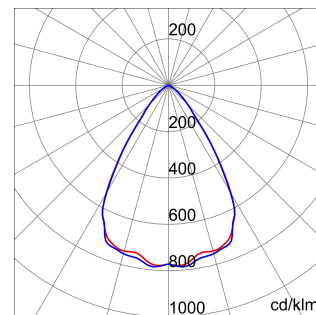

מידע כללי	תכונות אופטיקה ותאורה	
הקשר	תאורה לתעשייה ולמתקני ספורט	60°
גוף תאורה	מחזיר אור תעשייתי לד	UGR ≤ 22
יישום	פנימי	14600
ייחודי	Datamatrix	154
צבע	RAL 7035 אפור	3000 K
סוג מקור אור	לד	>CRI80
מערכת	95 W	SDCM = 3
הספק		
משך חי' לד	L90B10(Tq25°C)>150.000h; L90B10(Tq50°C)=100.000h	RG0
(ק"ג)משקל	6.5	EN 60598-1-60598 ; EN 2-1 ; EN 60598-2-24
אחריות	5 שנים	
טמפרטורת אחסון	±40 +70 °C	220-240 V
טמפרטורת עבודה	±30°C ÷ +50 °C	50/60 Hz
חומרים	-	כלול
גוף	"משוררין בפיברגלס", "נטול הלוגן" PA6	F10=100.000h Tq25°C/50.000h Tq50°C
סוג סיכור	מ"מ 4 זכוכית מחוסמת בעובי	DM 6kV / CM 10kV
אופטיקה	PMMA מתכתי ועדשות PC מחזיר אור	1 x DALI DT6
אטם	סיליקון נגד התיישנות	-
קרב נעילה	-	תקרה - התקנה על הקיר - תלייה
בורג חיצוני	פלדת אל-חלד	עם אביזר תפס
צבע	RAL 7035 אפור	עם מחבר מוגן מים לחיבור GW
תקנים ואישורים	-	-
סיווג	-	על-ידי איש מקצוע
אביזר עם מופחת	כן	על-ידי איש מקצוע
טמפרטורת פני שטח	-	-
DIN 18032-3 אישור	Available (under certain installation conditions)	מובנה
IPEA	-	184.0 מ"ר
class בידוד	I	-
IP	IP66	-
דרגה	-	-
זעזוע התנגדות	IK08	-
בדיקת חוט להט	850 °C	-

DIMENSIONAL
PHOTOMETRIC DISTRIBUTION

Product Data Sheet

GWS4223AH830

SMART [4]*

TECHNICAL SYMBOLOGY

IP
IP66

IK
IK08

GWT
850 °C