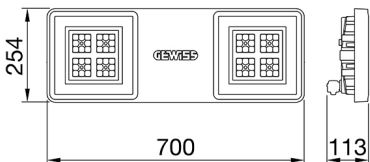

היא סדרה של גופי תאורה לד לשימוש בפנים, המתאימים לתאורה תעשייתית ולתאורת מתקני ספורט. זמינה [4] Smart
 הגוף M1, M2 ו- M4: משולב חירום. שלושה גדלים זמינים DALI -ו (תפוקת לומן גבוהה) HLO, (יעילות גבוהה) HE בגרסאות
 עם מכשיר אוורור ונוגד עיבוי, מכשיר לפיזור חום מסגסוגת (7035RAL) עשוי מניילון "נטול הלוגן" בתוספת סיבי זכוכית אפורה
 ומחזיר אור ARRAY הוא מצויד במערכת אופטית כפולה הכוללת מחזיר אור מתכתי עם אופטיקת 44300EN AB אלומיניום
 °30, °60, °90: עם יעילות גבוהה, מה שמאפשר מגוון רחב של אפשרויות הפצת אור, UV- מיוצבות PMMA מתכתי עם עדשות
 אסימטריות ואליפטיות. הגרסה עם חיווט מעבר כוללת רכיבי חיבור מכניים וחשמליים מחוטים מראש. ניתן להתקין בתלייה, על קיר
 ושתי >CRI80 אינדקס רינדור צבע, (K3000, K4000, K5700) וכדקור. המכשיר זמין עם שלושה סוגי טמפרטורת צבע
 ("כיבוי" או/הפעלה") אפשרויות ספק כוח (DALI).

מידע כללי	תכונות אופטיקה ותאורה	
הקשר	תאורה לתעשייה ולמתקני ספורט	60°
גוף תאורה	מחזיר אור תעשייתי לד	UGR ≤ 22
יישום	פנימי	14600
ייחודי	Datamatrix	154
צבע	RAL 7035 אפור	3000 K
סוג מקור אור	לד	>CRI80
מערכת	95 W	SDCM = 3
הספק		
משך חי' לד	L90B10(Tq25°C)>150.000h; L90B10(Tq50°C)=100.000h	RG0
(ק"ג)משקל	6.5	EN 60598-1-60598 ; EN 2-1 ; EN 60598-2-24
אחריות	5 שנים	
טמפרטורת אחסון	±40 +70 °C	220-240 V
טמפרטורת עבודה	±30°C ÷ +50 °C	50/60 Hz
חומרים	-	כלול
גוף	"משוררין בפיברגלס", "נטול הלוגן" PA6	F10=100.000h Tq25°C/50.000h Tq50°C
סוג סיכור	מ"מ 4 זכוכית מחוסמת בעובי	DM 6kV / CM 10kV
אופטיקה	PMMA מתכתי ועדשות PC מחזיר אור	1 x DALI DT6
אטם	סיליקון נגד התיישנות	-
קרב נעילה	-	תקרה - התקנה על הקיר - תלייה
בורג חיצוני	פלדת אל-חלד	עם אביזר תפס
צבע	RAL 7035 אפור	עם מחבר מוגן מים לחיבור GW
תקנים ואישורים	-	-
סיווג	-	על-ידי איש מקצוע
אביזר עם מופחת	כן	על-ידי איש מקצוע
טמפרטורת פני שטח	-	-
DIN 18032-3 אישור	Available (under certain installation conditions)	מובנה
IPEA	-	184.0 מ"ר
class בידוד	I	-
IP	IP66	-
דרגה	-	-
זעזוע התנגדות	IK08	-
בדיקת חוט להט	850 °C	-

DIMENSIONAL
PHOTOMETRIC DISTRIBUTION

Product Data Sheet

GWS4223AH830

SMART [4]*

TECHNICAL SYMBOLOGY

IP
IP66

IK
IK08

GWT
850 °C