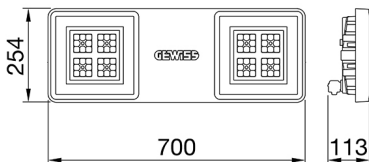

היא סדרה של גופי תאורה לד לשימוש בפנים, המתאימים לתאורה תעשייתית ולתאורה מתקני ספורט. זמינה [4] Smart הגוף M1, M2 ו- M4: משולב חירום. שלושה גדלים זמינים DALI ו- (תפוקת לומן גבוהה) HLO, (יעילות גבוהה) HE בגרסאות עם מכשיר אוורור ונוגד עיבוי, מכשיר לפיזור חום מסוג (7035RAL) עשוי מניילון "נטול הלוגן" בתוספת סיבי זכוכית אפורה ומחזיר אור ARRAY הוא מצויד במערכת אופטית כפולה הכוללת מחזיר אור מתכת עם אופטיקת 44300EN AB אלומיניום 90°, 60°, 30°: עם יעילות גבוהה, מה שמאפשר מגוון רחב של אפשרויות הפצת אור, UV- מיוצבות PMMA מתכת עם עדשות אסימטריות ואליפטיות. הגרסה עם חיווט מעבר כוללת רכיבי חיבור מכניים וחשמליים מחוטים מראש. ניתן להתקין בתלייה, על קיר וסתי >CRI 80 אינדקס רינדור צבע, (K3000, K4000, K5700) וכדור. המכשיר זמין עם שלושה סוגי טמפרטורת צבע וסתי >CRI 80 (אופטיקה) אפשרויות ספק כוח

מידע כללי	תכונות אופטיקה ותאורה	
הקשר	תאורה לתעשייה ולמתקני ספורט	60°
גוף תאורה	מחזיר אור תעשייתי לד	UGR ≤ 22
יישום	פנימי	19800
ייחודי (Datamatrix) קוד דיגיטלי ייחודי	Datamatrix	158
צבע	RAL 7035 אפור	5700 K
סוג מקור אור	לד	>CRI 80
מערכת הספק	125 W	SDCM = 3
משך חי' לד	L90B10(Tq25°C) > 150.000h; L90B10(Tq50°C) = 100.000h	RG0
(ק"ג) משקל	6.5	EN 60598-1-60598 ; EN 2-1 ; EN 60598-2-24
אחריות	5 שנים	
טמפרטורת אחסון	±40 +70 °C	220-240 V
טמפרטורת עבודה	±30°C ÷ +50 °C	50/60 Hz
חומרים	-	כלול
גוף	"משוריין בפברגלס", "נטול הלוגן" PA6	F10 = 100.000h Tq25°C/50.000h Tq50°C
סוג סיכור	מ"מ 4 זכוכית מחוסמת בעובי	DM 6kV / CM 10kV
אופטיקה	PMMA מתכת ועדשות PC מחזיר אור	1 x DALI DT6
אטם	סיליקון נגד התיישנות	
קריס נעילה	-	תקרה - התקנה על הקיר - תלייה
בורג חיצוני	פלדת אל-חלד	עם אביזר תפס
צבע	RAL 7035 אפור	עם מחבר מוגן מים לחיבור
תקנים ואישורים	-	-
סיווג	-	על-ידי איש מקצוע
אביזר עם מופחת	כן	על-ידי איש מקצוע
טמפרטורת פני שטח	-	-
DIN 18032-3 אישור	Available (under certain installation conditions)	מובנה
IPEA	-	184.0 מ"ר
class בידוד	I	-
IP	IP66	-
דרגה	-	-
זעזוע התנגדות	IK08	-
בדיקת חוט להט	850 °C	-

### DIMENSIONAL

### TECHNICAL SYMBOLOGY

184.0 מ"ר

IP

IP66

IK

IK08

GWT

850 °C