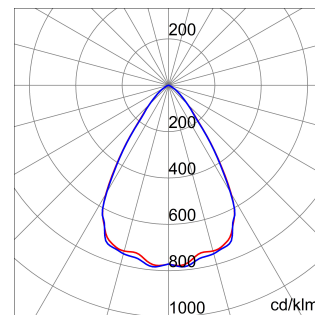

PHOTOMETRIC DISTRIBUTION

TECHNICAL SYMBOLOGY

184.0 מ"ר

IP

IP66

IK

IK08

GWT

850 °C