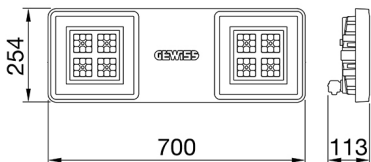

היא סדרה של גופי תאורה לד לשימוש בפנים, המתאימים לתאורה תעשייתית ולתאורת מתקני ספורט. זמינה [4] Smart הגוף M1, M2 ו- M4: משולב חירום. שלושה גדלים זמינים DALI ו- (תפוקת לומן גבוהה) HLO, (יעילות גבוהה) HE בגרסאות עם מכשיר אוורור ונוגד עיבוי, מכשיר לפיזור חום מסוג (7035RAL) עשוי מניילון "נטול הלוגן" בתוספת סיבי זכוכית אפורה ומחזיר אור ARRAY הוא מצויד במערכת אופטית כפולה הכוללת מחזיר אור מתכתי עם אופטיקת 44300EN AB אלומיניום 90°, 60°, 30°: עם יעילות גבוהה, מה שמאפשר מגוון רחב של אפשרויות הפצת אור, UV- מיוצבות PMMA מתכתי עם עדשות אסימטריות ואליפטיות. הגרסה עם חיווט מעבר כוללת רכיבי חיבור מכניים וחשמליים מחוטים מראש. ניתן להתקין בתלייה, על קיר וסתי >CRI 80 אינדקס רינדור צבע, (K3000, K4000, K5700) וכדור. המכשיר זמין עם שלושה סוגי טמפרטורת צבע וסתי >CRI 80 (אופטיקה "אופטיקה") אפשרויות ספק כוח

מידע כללי	תכונות אופטיקה ותאורה	
הקשר	תאורה לתעשייה ולמתקני ספורט	30°
גוף תאורה	מחזיר אור תעשייתי לד	UGR ≤ 19
יישום	פנימי	18800
ייחודי (Datamatrix) קוד דיגיטלי	Datamatrix	150
צבע	RAL 7035 אפור	3000 K
סוג מקור אור	לד	>CRI 80
מערכת הספק	125 W	SDCM = 3
משך חי' לד	L90B10(Tq25°C) > 150.000h; L90B10(Tq50°C) = 100.000h	RG0
(ק"ג) משקל	6.5	EN 60598-1-60598 ; EN 2-1 ; EN 60598-2-24
אחריות	5 שנים	
טמפרטורת אחסון	±40 +70 °C	220-240 V
טמפרטורת עבודה	±30°C ÷ +50 °C	50/60 Hz
חומרים	-	כלול
גוף	"משורייין בפיברגלס", "נטול הלוגן" PA6	F10 = 100.000h Tq25°C/50.000h Tq50°C
סוג סיכור	מ"מ 4 זכוכית מחוסמת בעובי	DM 6kV / CM 10kV
אופטיקה	PMMA מתכתי ועדשות PC מחזיר אור	1 x DALI DT6
אטם	סיליקון נגד התיישנות	
קרב נעילה	-	תקרה - התקנה על הקיר - תלייה
בורג חיצוני	פלדת אל-חלד	עם אביזר תפס
צבע	RAL 7035 אפור	עם מחבר מוגן מים לחיבור
תקנים ואישורים	-	-
סיווג	-	על-ידי איש מקצוע
אביזר עם מופחת	כן	על-ידי איש מקצוע
טמפרטורת פני שטח	-	-
DIN 18032-3 אישור	Available (under certain installation conditions)	מובנה
IPEA	-	שטח פנים מרבי החשוף לרוח
class בידוד	I	184.0 מ"ר
IP	IP66	-
דרגה	-	-
זעזוע התנגדות	IK08	-
בדיקת חוט להט	850 °C	-

DIMENSIONAL

PHOTOMETRIC DISTRIBUTION

TECHNICAL SYMBOLOGY

מ"ר 184.0

IP

IP66

IK

IK08