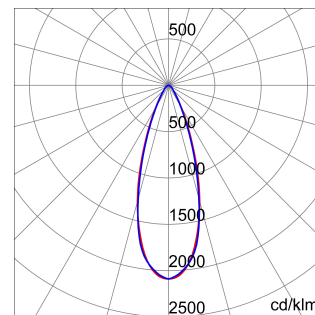

PHOTOMETRIC DISTRIBUTION

TECHNICAL SYMBOLOGY

מ"ר 184.0

IP

IP66

IK

IK08

GWT

850 °C