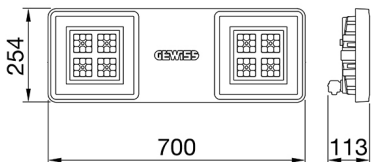

היא סדרה של גופי תאורה לד לשימוש בפנים, המתאימים לתאורה תעשייתית ולתאורת מתקני ספורט. זמינה [4] Smart הגוף M1, M2 ו- M4: משולב חירום. שלושה גדלים זמינים DALI ו- (תפוקת לומן גבוהה) HLO, (יעילות גבוהה) HE בגרסאות עם מכשיר אוורור ונוגד עיבוי, מכשיר לפיזור חום מסוג (7035RAL) עשוי מניילון "נטול הלוגן" בתוספת סיבי זכוכית אפורה ומחזיר אור ARRAY הוא מצויד במערכת אופטית כפולה הכוללת מחזיר אור מתכתי עם אופטיקת 44300EN AB אלומיניום 90°, 60°, 30°: עם יעילות גבוהה, מה שמאפשר מגוון רחב של אפשרויות הפצת אור, UV- מיוצבות PMMA מתכתי עם עדשות אסימטריות ואליפטיות. הגרסה עם חיווט מעבר כוללת רכיבי חיבור מכניים וחשמליים מחוטים מראש. ניתן להתקין בתלייה, על קיר ושי 80>CRI אינדקס רינדור צבע, (K3000, K4000, K5700) וכדור. המכשיר זמין עם שלושה סוגי טמפרטורת צבע (DALI "כיבוי" או/הפעלה") אפשרויות ספק כוח

מידע כללי	תכונות אופטיקה ותאורה	
הקשר	תאורה לתעשייה ולמתקני ספורט	90°
גוף תאורה	מחזיר אור תעשייתי לד	UGR ≤ 22
יישום	פנימי	15400
ייחודי (Datamatrix) קוד דיגיטלי ייחודי	Datamatrix	162
צבע	RAL 7035 אפור	4000 K
סוג מקור אור	לד	80>CRI
מערכת הספק	95 W	SDCM = 3
משך חי' לד	L90B10(Tq25°C)>150.000h; L90B10(Tq50°C)=100.000h	RG0
(ק"ג)משקל	6.5	EN 60598-1-60598 ; EN 2-1 ; EN 60598-2-24
אחריות	5 שנים	
טמפרטורת אחסון	±40 +70 °C	220-240 V
טמפרטורת עבודה	±30°C ÷ +50 °C	50/60 Hz
חומרים	-	כלול
גוף	"משורייין בפברגלס", "נטול הלוגן" PA6	F10=100.000h Tq25°C/50.000h Tq50°C
סוג סיכור	מ"מ 4 זכוכית מחוסמת בעובי	DM 6kV / CM 10kV
אופטיקה	PMMA מתכתי ועדשות PC מחזיר אור	1 x DALI DT6
אטם	סיליקון נגד התיישנות	
קריס נעילה	-	תקרה - התקנה על הקיר - תלייה
בורג חיצוני	פלדת אל-חלד	עם אביזר תפס
צבע	RAL 7035 אפור	עם GW מחבר מוגן מים לחיבור
תקנים ואישורים	-	-
סיווג	-	על-ידי איש מקצוע
אביזר עם מופחת טמפרטורת פני שטח	כן	על-ידי איש מקצוע
DIN 18032-3 אישור	Available (under certain installation conditions)	מובנה
IPEA	-	שטח פנים מרבי החשוף לרוח 184.0 מ"ר
class בידוד	I	-
IP	IP66	-
דרגה	-	-
זעזוע התנגדות	IK08	-
בדיקת חוט להט	850 °C	-

### DIMENSIONAL

### TECHNICAL SYMBOLOGY

מ"ר 184.0

IP

IP66

IK

IK08

GWT

850 °C