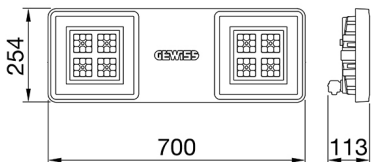

היא סדרה של גופי תאורה לד לשימוש בפנים, המתאימים לתאורה תעשייתית ולתאורת מתקני ספורט. זמינה [4] Smart הגוף M1, M2 ו- M4: משולב חירום. שלושה גדלים זמינים DALI ו- (תפוקת לומן גבוהה) HLO, (יעילות גבוהה) HE בגרסאות עם מכשיר אוורור ונוגד עיבוי, מכשיר לפיזור חום מסוג (7035RAL) עשוי מניילון "נטול הלוגן" בתוספת סיבי זכוכית אפורה ומחזיר אור ARRAY הוא מצויד במערכת אופטית כפולה הכוללת מחזיר אור מתכתי עם אופטיקת 44300EN AB אלומיניום 90°, 60°, 30°: עם יעילות גבוהה, מה שמאפשר מגוון רחב של אפשרויות הפצת אור, UV- מיוצבות PMMA מתכתי עם עדשות אסימטריות ואליפטיות. הגרסה עם חיווט מעבר כוללת רכיבי חיבור מכניים וחשמליים מחוטים מראש. ניתן להתקין בתלייה, על קיר וסתי >CRI 80 אינדקס רינדור צבע, (K3000, K4000, K5700) וכדור. המכשיר זמין עם שלושה סוגי טמפרטורת צבע (DALI "כיבוי" או/הפעלה") אפשרויות ספק כוח

מידע כללי	תכונות אופטיקה ותאורה	
הקשר	תאורה לתעשייה ולמתקני ספורט	30°
גוף תאורה	מחזיר אור תעשייתי לד	UGR ≤ 19
יישום	פנימי	14400
ייחודי (Datamatrix) קוד דיגיטלי ייחודי	Datamatrix	152
צבע	RAL 7035 אפור	3000 K
סוג מקור אור	לד	>CRI 80
מערכת הספק	95 W	SDCM = 3
משך חי' לד	L90B10(Tq25°C)>150.000h; L90B10(Tq50°C)=100.000h	RG0
(ק"ג)משקל	6.5	EN 60598-1-60598 ; EN 2-1 ; EN 60598-2-24
אחריות	5 שנים	
טמפרטורת אחסון	±40 +70 °C	220-240 V
טמפרטורת עבודה	±30°C ÷ +50 °C	50/60 Hz
חומרים	-	כלול
גוף	"משורייין בפברגלס", "נטול הלוגן" PA6	F10=100.000h Tq25°C/50.000h Tq50°C
סוג סיכור	מ"מ 4 זכוכית מחוסמת בעובי	DM 6kV / CM 10kV
אופטיקה	PMMA מתכתי ועדשות PC מחזיר אור	1 x DALI DT6
אטם	סיליקון נגד התיישנות	
קריס נעילה	-	תקרה - התקנה על הקיר - תלייה
בורג חיצוני	פלדת אל-חלד	עם אביזר תפס
צבע	RAL 7035 אפור	עם מחבר מוגן מים לחיבור
תקנים ואישורים	-	-
סיווג	-	על-ידי איש מקצוע
אביזר עם מופחת טמפרטורת פני שטח	כן	על-ידי איש מקצוע
DIN 18032-3 אישור	Available (under certain installation conditions)	מובנה
IPEA	-	שטח פנים מרבי החשוף לרוח
class בידוד	I	184.0 מ"ר
IP	IP66	-
דרגה	-	-
זעזוע התנגדות	IK08	-
בדיקת חוט להט	850 °C	-

DIMENSIONAL

PHOTOMETRIC DISTRIBUTION

TECHNICAL SYMBOLOGY

מ"ר 184.0

IP

IP66

IK

IK08