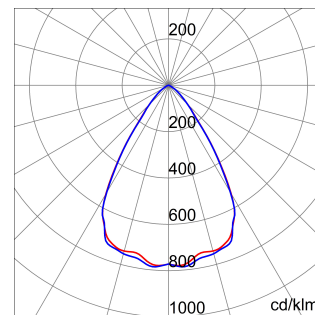

PHOTOMETRIC DISTRIBUTION

TECHNICAL SYMBOLOGY

מ"ר 184.0

IP

IP66

IK

IK08

GWT

850 °C