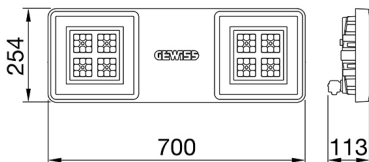

היא סדרה של גופי תאורה לד לשימוש בפנים, המתאימים לתאורה תעשייתית ולתאורה מתקני ספורט. זמינה [4] Smart הגוף M1, M2 ו- M4: משולב חירום. שלושה גדלים זמינים DALI ו- (תפוקת לומן גבוהה) HLO, (יעילות גבוהה) HE בגרסאות עם מכשיר אוורור ונוגד עיבוי, מכשיר לפיזור חום מסוג (7035RAL) עשוי מניילון "נטול הלוגן" בתוספת סיבי זכוכית אפורה ומחזיר אור ARRAY הוא מצויד במערכת אופטית כפולה הכוללת מחזיר אור מתכתי עם אופטיקת 44300EN AB אלומיניום 90°, 60°, 30°: עם יעילות גבוהה, מה שמאפשר מגוון רחב של אפשרויות הפצת אור, UV- מיוצבות PMMA מתכתי עם עדשות אסימטריות ואליפטיות. הגרסה עם חיווט מעבר כוללת רכיבי חיבור מכניים וחשמליים מחוטים מראש. ניתן להתקין בתלייה, על קיר וסתי 80>CRI אינדקס רינדור צבע, (K3000, K4000, K5700) וכדור. המכשיר זמין עם שלושה סוגי טמפרטורת צבע (DALI "כיבוי" או/הפעלה") אפשרויות ספק כוח

מידע כללי	תכונות אופטיקה ותאורה	
הקשר	תאורה לתעשייה ולמתקני ספורט	60°
גוף תאורה	מחזיר אור תעשייתי לד	UGR ≤ 22
יישום	פנימי	19800
ייחודי (Datamatrix) קוד דיגיטלי	Datamatrix	158
צבע	RAL 7035 אפור	5700 K
סוג מקור אור	לד	80>CRI
מערכת הספק	125 W	SDCM = 3
משך חי' לד	L90B10(Tq25°C)>150.000h; L90B10(Tq50°C)=100.000h	RG0
(ק"ג)משקל	6.5	EN 60598-1-60598 ; EN 2-1 ; EN 60598-2-24
אחריות	5 שנים	
טמפרטורת אחסון	±40 +70 °C	220-240 V
טמפרטורת עבודה	±30°C ÷ +50 °C	50/60 Hz
חומרים	-	כלול
גוף	"משורייין בפיברגלס", "נטול הלוגן" PA6	F10 = 70.000h Tq25°C/35.000h Tq50°C
סוג סיכור	מ"מ 4 זכוכית מחוסמת בעובי	DM 6kV / CM 6kV
אופטיקה	PMMA מתכתי ועדשות PC מחזיר אור	כבוי/פועל
אטם	סיליקון נגד התיישנות	-
קרב נעילה	-	תקרה - התקנה על הקיר - תלייה
בורג חיצוני	פלדת אל-חלד	עם אביזר תפס
צבע	RAL 7035 אפור	עם GW מחבר מוגן מים לחיבור
תקנים ואישורים	-	-
סיווג	-	על-ידי איש מקצוע
אביזר עם מופחת טמפרטורת פני שטח	כן	על-ידי איש מקצוע
DIN 18032-3 אישור	Available (under certain installation conditions)	מובנה
IPEA	-	שטח פנים מרבי החשוף לרוח 184.0 מ"ר
class בידוד	I	-
IP	IP66	-
דרגה	-	-
זעזוע התנגדות	IK08	-
בדיקת חוט להט	850 °C	-

DIMENSIONAL

PHOTOMETRIC DISTRIBUTION

TECHNICAL SYMBOLOGY

מ"ר 184.0

IP

IP66

IK

IK08