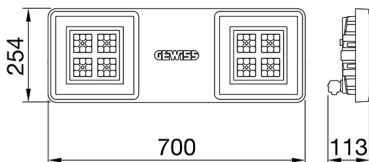

היא סדרה של גופי תאורה לד לשימוש בפנים, המתאימים לתאורה תעשייתית ולתאורה מתקני ספורט. זמינה [4] Smart הגוף M1, M2 ו- M4: משולב חירום. שלושה גדלים זמינים DALI ו- (תפוקת לומן גבוהה) HLO, (יעילות גבוהה) HE בגרסאות עם מכשיר אוורור ונוגד עיבוי, מכשיר לפיזור חום מסוג (7035RAL) עשוי מניילון "נטול הלוגן" בתוספת סיבי זכוכית אפורה ומחזיר אור ARRAY הוא מצויד במערכת אופטית כפולה הכוללת מחזיר אור מתכת עם אופטיקת 44300EN AB אלומיניום 90°, 60°, 30°: עם יעילות גבוהה, מה שמאפשר מגוון רחב של אפשרויות הפצת אור, UV- מיוצבות PMMA מתכת עם עדשות אסימטריות ואליפטיות. הגרסה עם חיווט מעבר כוללת רכיבי חיבור מכניים וחשמליים מחוטים מראש. ניתן להתקין בתלייה, על קיר וסתי 80>CRI אינדקס רינדור צבע, (K3000, K4000, K5700) וכדור. המכשיר זמין עם שלושה סוגי טמפרטורת צבע (DALI "כיבוי" או/הפעלה") אפשרויות ספק כוח

מידע כללי	תכונות אופטיקה ותאורה	
הקשר	תאורה לתעשייה ולמתקני ספורט	30°
גוף תאורה	מחזיר אור תעשייתי לד	UGR ≤ 19'
יישום	פנימי	19600
ייחודי (Datamatrix) קוד דיגיטלי	Datamatrix	157
צבע	RAL 7035 אפור	5700 K
סוג מקור אור	לד	80>CRI
מערכת הספק	125 W	SDCM = 3'
משך חי' לד	L90B10(Tq25°C)>150.000h; L90B10(Tq50°C)=100.000h	RG0'
(ק"ג)משקל	6.5	EN 60598-1-60598 ; EN 2-1 ; EN 60598-2-24'
אחריות	5 שנים	תכונות חשמליות ותאורה
טמפרטורת אחסון	±40 +70 °C	אספקה מתח
טמפרטורת עבודה	±30°C ÷ +50 °C	220-240 V
חומרים	-	50/60 Hz
גוף	"משורייין בפיברגלס", "נטול הלוגן" PA6'	כלול
סוג סיכור	מ"מ 4 זכוכית מחוסמת בעובי	F10 = 70.000h Tq25°C/35.000h Tq50°C
אופטיקה	PMMA מתכת ועדשות PC מחזיר אור	DM 6kV / CM 6kV
אטם	סיליקון נגד התיישנות	כבוי/פועל
קרב נעילה	-	תקנה - התקנה על הקיר - תלייה
בורג חיצוני	פלדת אל-חלד	עם אביזר תפס
צבע	RAL 7035 אפור	עם GW מחבר מוגן מים לחיבור
תקנים ואישורים	-	-
סיווג	-	על-ידי איש מקצוע
אביזר עם מופחת טמפרטורת פני שטח	כן	על-ידי איש מקצוע
DIN 18032-3 אישור	Available (under certain installation conditions)	מובנה
IPEA	-	שטח פנים מרבי החשוף לרוח
class בידוד	I	184.0 מ"ר
IP	IP66	-
דרגה	-	-
זעזוע התנגדות	IK08	-
בדיקת חוט להט	850 °C	-

DIMENSIONAL

PHOTOMETRIC DISTRIBUTION

TECHNICAL SYMBOLOGY

מ"ר 184.0

IP

IP66

IK

IK08