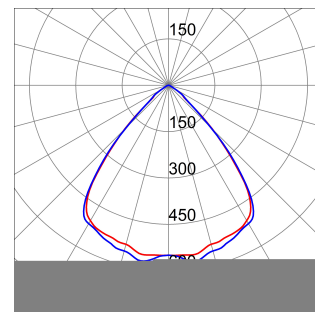

PHOTOMETRIC DISTRIBUTION

TECHNICAL SYMBOLOLOGY

מ"ר 184.0

IP

IP66

IK

IK08

GWT

850 °C