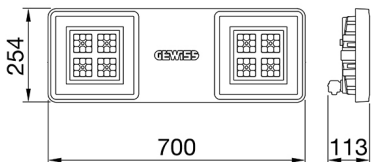

היא סדרה של גופי תאורה לד לשימוש בפנים, המתאימים לתאורה תעשייתית ולתאורה מתקני ספורט. זמינה [4] Smart הגוף M1, M2 ו- M4: משולב חירום. שלושה גדלים זמינים DALI ו- (תפוקת לומן גבוהה) HLO, (יעילות גבוהה) HE בגרסאות עם מכשיר אוורור ונוגד עיבוי, מכשיר לפיזור חום מסוג (7035RAL) עשוי מניילון "נטול הלוגן" בתוספת סיבי זכוכית אפורה ומחזיר אור ARRAY הוא מצויד במערכת אופטית כפולה הכוללת מחזיר אור מתכתי עם אופטיקת 44300EN AB אלומיניום 90°, 60°, 30°: עם יעילות גבוהה, מה שמאפשר מגוון רחב של אפשרויות הפצת אור, UV- מיוצבות PMMA מתכתי עם עדשות אסימטריות ואליפטיות. הגרסה עם חיווט מעבר כוללת רכיבי חיבור מכניים וחשמליים מחוטים מראש. ניתן להתקין בתלייה, על קיר וסתי 80>CRI אינדקס רינדור צבע, (K3000, K4000, K5700) וכדור. המכשיר זמין עם שלושה סוגי טמפרטורת צבע (DALI "כיוון" או/הפעלה") אפשרויות ספק כוח

מידע כללי	תכונות אופטיקה ותאורה	
הקשר	תאורה לתעשייה ולמתקני ספורט	90°
גוף תאורה	מחזיר אור תעשייתי לד	UGR ≤ 22
יישום	פנימי	15400
ייחודי (Datamatrix) קוד דיגיטלי ייחודי	Datamatrix	162
צבע	RAL 7035 אפור	4000 K
סוג מקור אור	לד	80>CRI
מערכת הספק	95 W	SDCM = 3
משך חי' לד	L90B10(Tq25°C)>150.000h; L90B10(Tq50°C)=100.000h	RG0
(ק"ג)משקל	6.5	EN 60598-1-60598 ; EN 2-1 ; EN 60598-2-24
אחריות	5 שנים	
טמפרטורת אחסון	±40 +70 °C	220-240 V
טמפרטורת עבודה	±30°C ÷ +50 °C	50/60 Hz
חומרים	-	כלול
גוף	"משורייין בפברגלס", "נטול הלוגן" PA6	F10=70.000h Tq25°C/35.000h Tq50°C
סוג סיכור	מ"מ 4 זכוכית מחוסמת בעובי	DM 6kV / CM 6kV
אופטיקה	PMMA מתכתי ועדשות PC מחזיר אור	כבו/פועל
אטם	סיליקון נגד התיישנות	-
קרב נעילה	-	תקנה - התקנה על הקיר - תלייה
בורג חיצוני	פלדת אל-חלד	עם אביזר תפס
צבע	RAL 7035 אפור	עם GW מחבר מוגן מים לחיבור
תקנים ואישורים	-	-
סיווג	-	על-ידי איש מקצוע
אביזר עם מופחת טמפרטורת פני שטח	כן	על-ידי איש מקצוע
DIN 18032-3 אישור	Available (under certain installation conditions)	מובנה
IPEA	-	שטח פנים מרבי החשוף לרוח 184.0 מ"ר
class בידוד	I	-
IP	IP66	-
דרגה	-	-
זעזוע התנגדות	IK08	-
בדיקת חוט להט	850 °C	-

DIMENSIONAL

PHOTOMETRIC DISTRIBUTION

TECHNICAL SYMBOLOLOGY

מ"ר 184.0

IP

IP66

IK

IK08