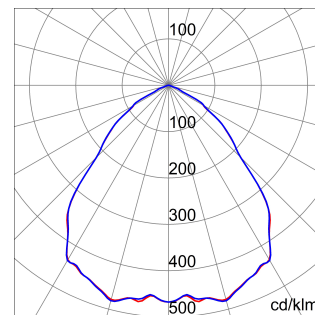

PHOTOMETRIC DISTRIBUTION

TECHNICAL SYMBOLOGY

מ"ר 184.0

IP

IP66

IK

IK08

GWT

850 °C