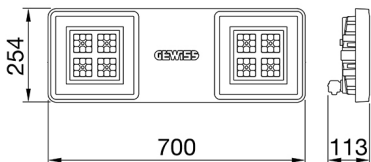

היא סדרה של גופי תאורה לד לשימוש בפנים, המתאימים לתאורה תעשייתית ולתאורת מתקני ספורט. זמינה [4] Smart הגוף M1, M2 ו- M4: משולב חירום. שלושה גדלים זמינים DALI ו- (תפוקת לומן גבוהה) HLO, (יעילות גבוהה) HE בגרסאות עם מכשיר אוורור ונוגד עיבוי, מכשיר לפיזור חום מסוג (7035RAL) עשוי מניילון "נטול הלוגן" בתוספת סיבי זכוכית אפורה ומחזיר אור ARRAY הוא מצויד במערכת אופטית כפולה הכוללת מחזיר אור מתכתי עם אופטיקת 44300EN AB אלומיניום 90°, 60°, 30°: עם יעילות גבוהה, מה שמאפשר מגוון רחב של אפשרויות הפצת אור, UV- מיוצבות PMMA מתכתי עם עדשות אסימטריות ואליפטיות. הגרסה עם חיווט מעבר כוללת רכיבי חיבור מכניים וחשמליים מחוטים מראש. ניתן להתקין בתלייה, על קיר וסתי 80>CRI אינדקס רינדור צבע, (K3000, K4000, K5700) וכדור. המכשיר זמין עם שלושה סוגי טמפרטורת צבע (DALI "כיוון" או/הפעלה") אפשרויות ספק כוח

מידע כללי	תכונות אופטיקה ותאורה	מערך
הקשר	תאורה לתעשייה ולמתקני ספורט	UGR ≤ 25
גוף תאורה	מחזיר אור תעשייתי לד	15400
יישום	פנימי	162
ייחודי (Datamatrix) קוד דיגיטלי	Datamatrix	5700 K
צבע	RAL 7035 אפור	80>CRI
סוג מקור אור	לד	SDCM = 3
מערכת הספק	95 W	RG0
משך חי' לד	L90B10(Tq25°C)>150.000h; L90B10(Tq50°C)=100.000h	EN 60598-1-60598 ; EN 2-1 ; EN 60598-2-24
(ק"ג)משקל	6.5	-
אחריות	5 שנים	220-240 V
טמפרטורת אחסון	±40 +70 °C	50/60 Hz
טמפרטורת עבודה	±30°C ÷ +50 °C	כלול
חומרים	-	F10=70.000h Tq25°C/35.000h Tq50°C
גוף	"משורייין בפברגלס", "נטול הלוגן PA6"	DM 6kV / CM 6kV
סוג סיכור	"מ"מ 4 זכוכית מחוסמת בעובי	כבו/פועל
אופטיקה	מחזיר אור מפולימיקרבוט מתכתי	-
אטם	סיליקון נגד התיישנות	תקנה - התקנה על הקיר - תלייה
קריס נעילה	-	עם אביזר תפס
בורג חיצוני	פלדת אל-חלד	עם GW מחבר מוגן מים לחיבור
צבע	RAL 7035 אפור	-
תקנים ואישורים	-	-
סיווג	-	על-ידי איש מקצוע
אביזר עם מופחת	כן	על-ידי איש מקצוע
טמפרטורת פני שטח	-	מובנה
DIN 18032-3 אישור	Available (under certain installation conditions)	184.0 מ"ר
IPEA	-	-
class בידוד	I	-
IP	IP66	-
דרגה	-	-
זעזוע התנגדות	IK08	-
בדיקת חוט להט	850 °C	-

DIMENSIONAL

PHOTOMETRIC DISTRIBUTION

TECHNICAL SYMBOLOGY

מ"ר 184.0

IP

IP66

IK

IK08