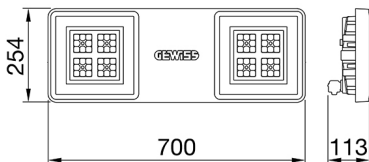

היא סדרה של גופי תאורה לד לשימוש בפנים, המתאימים לתאורה תעשייתית ולתאורת מתקני ספורט. זמינה [4] Smart הגוף M1, M2 ו- M4: משולב חירום. שלושה גדלים זמינים DALI ו- (תפוקת לומן גבוהה) HLO, (יעילות גבוהה) HE בגרסאות עם מכשיר אוורור ונוגד עיבוי, מכשיר לפיזור חום מסגסוגת (7035RAL) עשוי מניילון "נטול הלוגן" בתוספת סיבי זכוכית אפורה ומחזיר אור ARRAY הוא מצויד במערכת אופטית כפולה הכוללת מחזיר אור מתכתי עם אופטיקת 44300EN AB אלומיניום 90°, 60°, 30°: עם יעילות גבוהה, מה שמאפשר מגוון רחב של אפשרויות הפצת אור, UV- מיוצבות PMMA מתכתי עם עדשות אסימטריות ואליפטיות. הגרסה עם חיווט מעבר כוללת רכיבי חיבור מכניים וחשמליים מחוטים מראש. ניתן להתקין בתלייה, על קיר וסתי 80>CRI אינדקס רינדור צבע, (K3000, K4000, K5700) וכדור. המכשיר זמין עם שלושה סוגי טמפרטורת צבע (DALI "כיוון" או/הפעלה") אפשרויות ספק כוח

מידע כללי	תכונות אופטיקה ותאורה	מערך
הקשר	תאורה לתעשייה ולמתקני ספורט	UGR ≤ 25
גוף תאורה	מחזיר אור תעשייתי לד	15400
יישום	פנימי	162
ייחודי	Datamatrix קוד דיגיטלי ייחודי (Datamatrix)	4000 K
צבע	RAL 7035 אפור	80>CRI
סוג מקור אור	לד	SDCM = 3
מערכת	95 W	RG0
הספק	L90B10(Tq25°C)>150.000h; L90B10(Tq50°C)=100.000h	EN 60598-1-60598 ; EN 2-1 ; EN 60598-2-24
משך חי' לד	6.5	-
ק"ג/משקל	טנגרט	220-240 V
אחריות	5 שנים	50/60 Hz
טמפרטורת אחסון	±40 +70 °C	כלול
טמפרטורת עבודה	±30°C ÷ +50 °C	F10=70.000h Tq25°C/35.000h Tq50°C
חומרים	-	DM 6kV / CM 6kV
גוף	"משורייין בפברגלס", "נטול הלוגן" PA6	כבו/פועל
סוג סיכור	"מ"מ 4 זכוכית מחוסמת בעובי	-
אופטיקה	מחזיר אור מפוליקרבונט מתכתי	תקרה - התקנה על הקיר - תלייה
אטם	סיליקון נגד התיישנות	עם אביזר תפס
קרוס נעילה	-	עם GW מחבר מוגן מים לחיבור
בורג חיצוני	פלדת אל-חלד	-
צבע	RAL 7035 אפור	על-ידי איש מקצוע
תקנים ואישורים	-	על-ידי איש מקצוע
סיווג	-	מובנה
אביזר עם מופחת	כן	184.0 מ"ר
טמפרטורת פני שטח	כן	-
אישור DIN 18032-3	Available (under certain installation conditions)	-
IPEA	-	-
class בידוד	I	-
IP	IP66	-
דרגה	-	-
זעזוע התנגדות	IK08	-
בדיקת חוט להט	850 °C	-

DIMENSIONAL

PHOTOMETRIC DISTRIBUTION

TECHNICAL SYMBOLOGY

מ"ר 184.0

IP

IP66

IK

IK08