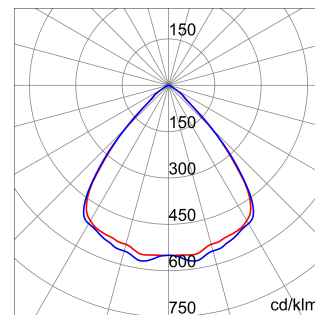

DIMENSIONAL

PHOTOMETRIC DISTRIBUTION

TECHNICAL SYMBOLOLOGY

מ"ר 097.0

IP

IP66

IK

IK08