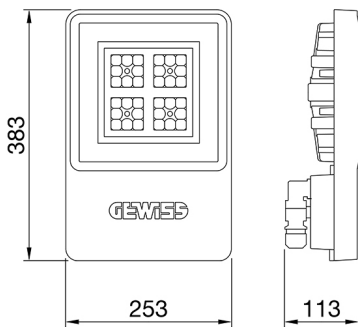

DIMENSIONAL