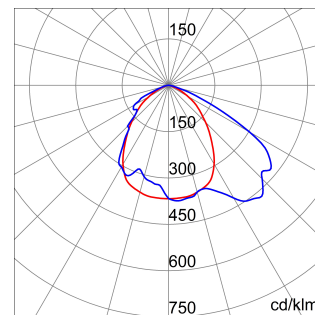

PHOTOMETRIC DISTRIBUTION

TECHNICAL SYMBOLOGY

מ"ר 097.0

IP

IP66

IK

IK08

GWT

850 °C