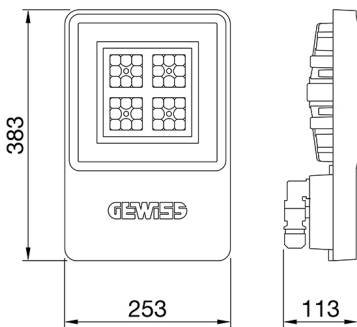

DIMENSIONAL