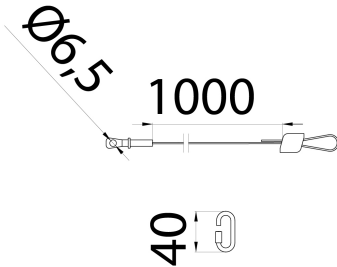

ערכה המורכבת משני כבלי מתלי פלדה עם מערכת כיוון מהירה ולולאה.

תיאור	ערכת חבלי תלייה מתכוננים עם מהדק בטיחות	סדרה	Smart [4]
קוד חשמלי	240	יחידות נדרשות להשלמת הפריט	1
יחידות נדרשות להשלמת הפריט	1	יחידות נדרשות להשלמת הפריט	1
יחידות נדרשות להשלמת הפריט	1	יחידות נדרשות להשלמת הפריט	1

DIMENSIONAL

PHOTOMETRIC DISTRIBUTION

TECHNICAL SYMBOLOGY STANDARDS/APPROVALS