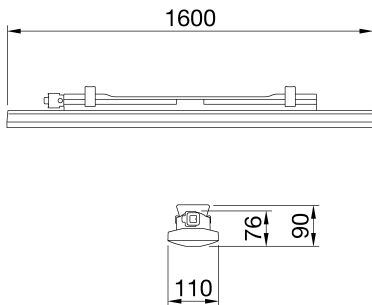

מידע כללי	תכונות אופטיקה ותאורה	אופל רחב
הקשר	תאורה למחסנים, חנויות מקורים ואולמות ייצור	UGR ≤ 25 (4H/4H) 6600 (440 חירום)
גוף תאורה	התקן לד לתאורה כללית פנימי	90
יישום	Datamatrix	3000 K
צבע	RAL 7035 אפור	90>CRI SDCM = 3'
סוג מקור אור	לד	סיווג סיכון פוטו-ביולוגי
הספק המערכת	63 W (+5W חירום)	EN60598-1; IEC 62778; IEC62471; 60598-2-22
משך חיי לד	L90B10(Tq25°C)=50.000h; L80B10(Tq25°C)=100.000h; L80B10(Tq50°C)=94.000h	טונדרט
ק"ג(משקל)	4.2	תכונות חשמליות ותאורה
אחריות	5 שנים	אספקה מתח
טמפרטורת אחסון	- 15°C ÷ +25°C	220-240 V
טמפרטורת עבודה	±5°C ÷ +40 °C	50 / 60
חומרים	-	כלול
גוף	פוליקרבונט	F10 = 100.000h Tq25°C
סוג סינון	UV פוליקרבונט מאוזן	DM 1KV / CM 2KV
אופטיקה	משולב במסך	1 X DALI DT6 + 1 X DALI DT1 (3H חירום)
אטם	CNC חומר איטום שמונה באמצעות	התקנה ותחזוקה
קריסטל	-	תקרה - התקנה על הקיר - תלייה
בורג חיצוני	-	עם תפס לקיבוע
צבע	PC צבוע בדבק RAL7035	GW עם מחבר מוגן מים לחיבור
תקנים ואישורים	-	תומך מפלדת אל-חלד
סיווג	ערכת חירום) KITE MARK	לא ניתן להחלפה
אביזר עם מופחת	כן	לא ניתן להחלפה
טמפרטורת פני שטח	-	מובנה
DIN 18032-3 אישור	לא זמין	קופסת דרייבר
IPEA	-	שטח פנים מרבי החשוף לרוח
class בידוד	II	-
IP	IP65	-
דרגה	-	-
זעזוע התנגדות	IK08	-
בדיקת חוט להט	850 °C	-

### DIMENSIONAL