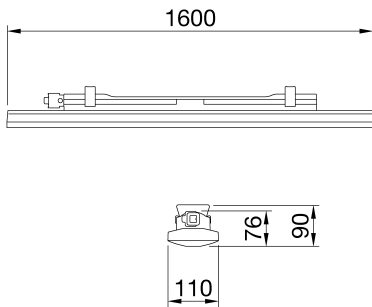

מידע כללי	תכונות אופטיקה ותאורה	שקוף מיקרופריזמטי
הקשר	תאורה למחסנים, חנוונים מקורים ואולמות ייצור תעשייתיים	אופטי
גוף תאורה יישום	התקן לד לתאורה כללית פנימי	6600 (550 חירום)
קוד דיגיטלי ייחודי (Datamatrix)	Datamatrix	120
צבע	RAL 7035 אפור	5700 K
סוג מקור אור	לד	80 > CRI
הספק המערכת	50 W (+5W חירום)	SDCM = 5°
משך חיי לד	L90B10(Tq25°C)=50.000h; L80B10(Tq25°C)=100.000h; L80B10(Tq50°C)=94.000h	RG0
ק"ג משקל	4.4	EN60598-1; IEC 62778; IEC62471
אחריות	5 שנים	תכונות חשמליות ותאורה
טמפרטורת אחסון	-25 +80 °C	אספקה מתח
טמפרטורת עבודה	-25 +50 °C	220-240 V
חומרים	-	50/60 Hz
גוף	פוליקרבונט	כלול
סוג סיכוך	UV פוליקרבונט מאוזן	F10 = 100.000h Tq25°C
אופטיקה	משולב במסך	DM 1KV / CM 2KV
אטם	CNC חומר איטום שמונה באמצעות	DALI
קריס נעילה	-	תקנה - התקנה על הקיר - תלייה
בורג חיצוני	-	עם תפס לקיבוע
צבע	PC צבוע בדבק RAL7035	GW עם מחבר מוגן מים לחיבור
תקנים ואישורים	-	תומך מפלדת אל-חלד
סיווג	KITE MARK (ערכת חירום)	לא ניתן להחלפה
אביזר עם מופחת טמפרטורת פני שטח	כן	לא ניתן להחלפה
DIN 18032-3 אישור IPEA	לא זמין	מובנה
class בידוד IP	-	שטח פנים מרבי החשוף לרוח
דרגה	II	-
זעזוע התנגדות בדיקת חוט להט	IP65	-
	IK08	-
	850 °C	-

### DIMENSIONAL