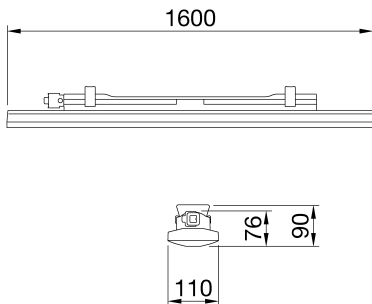

מידע כללי	תכונות אופטיקה ותאורה	אופל רחב
הקשר	תאורה למחסנים, חנוונים מקורים ואולמות ייצור תעשייתיים	UGR ≤ 25 (4H/4H) 6600
גוף תאורה יישום	התקן לד לתאורה כללית פנימי	105
קוד דיגיטלי ייחודי (Datamatrix)	Datamatrix	3000 K
צבע	RAL 7035 אפור	90>CRI SDCM = 3*
סוג מקור אור מערכת הספק	לד 63 W	סיווג סיכון פוטו-ביולוגי RG0*
משך חיי לד	L90B10(Tq25°C)=50.000h; L80B10(Tq25°C)=100.000h; L80B10(Tq50°C)=94.000h	EN60598-1; IEC 62778; IEC62471*
ק"ג(משקל) אחריות	3.8 שנים	תכונות חשמליות ותאורה
טמפרטורת אחסון	±25 +80 °C	אספקה מתח
טמפרטורת עבודה	-25° ÷ +45°C	220-240 V ± 50/60 Hz
חומרים	-	דרייבר
גוף	פוליקרבונט	שיעור כשל של דרייבר
סוג סיכוך	UV פוליקרבונט מאוזן	הגנה מפני מתח יתר
אופטיקה	משולב במסך	מערכת בקרה
אטם	CNC חומר איטום שמונה באמצעות	התקנה ותחזוקה
קריס נעילה	-	התקנה והרכבה
בורג חיצוני	-	הטייה
צבע	PC צבוע בדבק RAL7035	חיווט
תקנים ואישורים	-	קיבוע
סיווג	-	אפשרות החלפה של מקור אור
אביזר עם מופחת טמפרטורת פני שטח	כן	אפשרות החלפת גיר בקרה
אישור DIN 18032-3	לא זמין	קופסת דרייבר
IPEA	-	שטח פנים מרבי החשוף לרוח
class בידוד	II	-
IP	IP66/IP69	-
דרגה	-	-
זעזוע התנגדות	IK08	-
בדיקת חוט להט	850 °C	-

### DIMENSIONAL