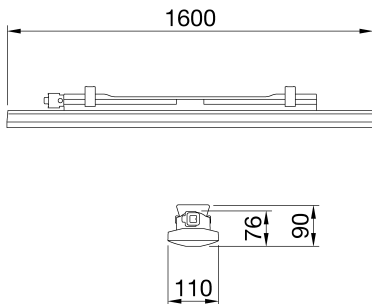

מידע כללי	תכונות אופטיקה ותאורה	אופל רחב
הקשר	תאורה למחסנים, חנוונים מקורים ואולמות ייצור תעשייתיים	UGR ≤ 25 (4H/4H)
גוף תאורה	התקן לד לתאורה כללית פנימי	9000
יישום	Datamatrix	143
צבע	RAL 7035 אפור	5700 K
סוג מקור אור	לד	80 > CRI
מערכת הספק	63 W	SDCM = 3*
משך חיי לד	L90B10(Tq25°C)=50.000h; L80B10(Tq25°C)=100.000h; L80B10(Tq50°C)=94.000h	RG0*
ק"ג(משקל)	3.8	EN60598-1; IEC 62778; IEC62471*
אחריות	5 שנים	-
טמפרטורת אחסון	-25°C ÷ +45°C	220-240 V
טמפרטורת עבודה	-25°C ÷ +45°C	50/60 Hz
חומרים	-	כלול
גוף	פוליקרבונט	F10 = 100.000h Tq25°C
סוג סיכור	UV פוליקרבונט מאוזן	DM 1KV / CM 2KV
אופטיקה	משולב במסך	מערכת בקרה
אטם	CNC חומר איטום שמונה באמצעות	התקנה ותחזוקה
קריס נעילה	-	התקנה והרכבה
בורג חיצוני	-	הטייה
צבע	PC צבוע בדבק RAL7035	חיווט
תקנים ואישורים	-	קיבוע
סיווג	-	אפשרות החלפה של מקור אור
אביזר עם מופחת טמפרטורת פני שטח	כן	אפשרות החלפת גיר בקרה
DIN 18032-3 אישור	לא זמין	קופסת דרייבר
IPEA	-	שטח פנים מרבי החשוף לרוח
class בידוד	II	-
IP	IP66/IP69	-
דרגה	-	-
זעזוע התנגדות	IK08	-
בדיקת חוט להט	850 °C	-

DIMENSIONAL