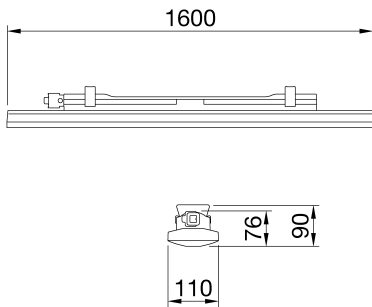

מידע כללי	תכונות אופטיקה ותאורה	אופל רחב
הקשר	תאורה למחסנים, חנוונים מקורים ואולמות ייצור תעשייתיים	UGR ≤ 25 (4H/4H)
גוף תאורה	התקן לד לתאורה כללית פנימי	9000
יישום	Datamatrix	143
צבע	RAL 7035 אפור	4000 K
סוג מקור אור	לד	80 > CRI
מערכת הספק	63 W	SDCM = 3*
משך חיי לד	L90B10(Tq25°C)=50.000h; L80B10(Tq25°C)=100.000h; L80B10(Tq50°C)=94.000h	RG0*
ק"ג(משקל)	3.8	EN60598-1; IEC 62778; IEC62471*
אחריות	5 שנים	-
טמפרטורת אחסון	-25°C ÷ +45°C	220-240 V
טמפרטורת עבודה	-25°C ÷ +45°C	50/60 Hz
חומרים	-	כלול
גוף	פוליקרבונט	F10 = 100.000h Tq25°C
סוג סיכוך	UV פוליקרבונט מאוזן	DM 1KV / CM 2KV
אופטיקה	משולב במסך	חיווט מעבר - DALI
אטם	CNC חומר איטום שמונה באמצעות	-
קריס נעילה	-	תקרה - התקנה על הקיר - תלייה
בורג חיצוני	-	עם תפס לקיבוע
צבע	PC צבוע בדבק RAL7035	GW עם מחבר מוגן מים לחיבור
תקנים ואישורים	-	תומך מפלדת אל-חלד
סיווג	-	לא ניתן להחלפה
אביזר עם מופחת טמפרטורת פני שטח	כן	לא ניתן להחלפה
DIN 18032-3 אישור	לא זמין	מובנה
IPEA	-	שטח פנים מרבי החשוף לרוח
class בידוד	II	-
IP	IP66/IP69	-
דרגה	-	-
זעזוע התנגדות	IK08	-
בדיקת חוט להט	850 °C	-

DIMENSIONAL